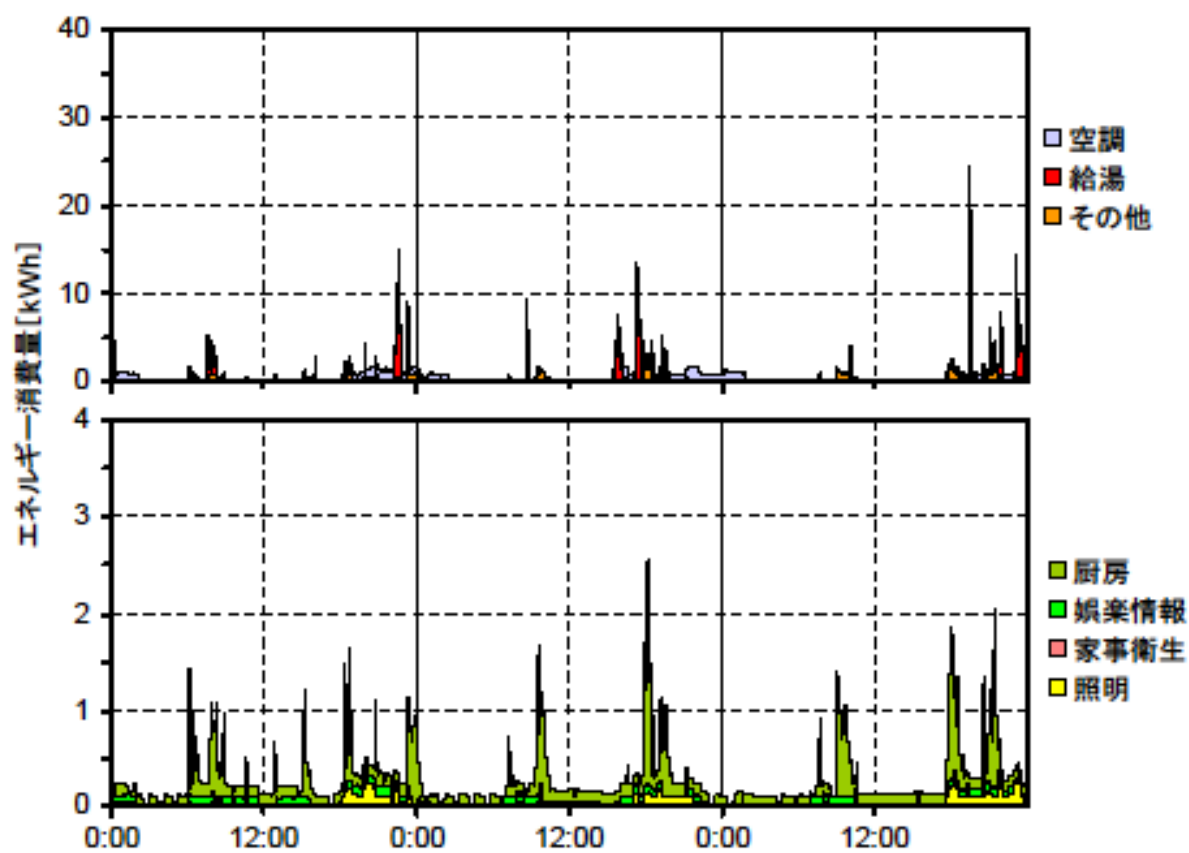

夏季の大分類用途別エネルギー消費量（最暑日を含む3日間）(北陸戸建04)

夏季の大分類用途別エネルギー消費量（2003年9月12日～14日）(北陸戸建04)