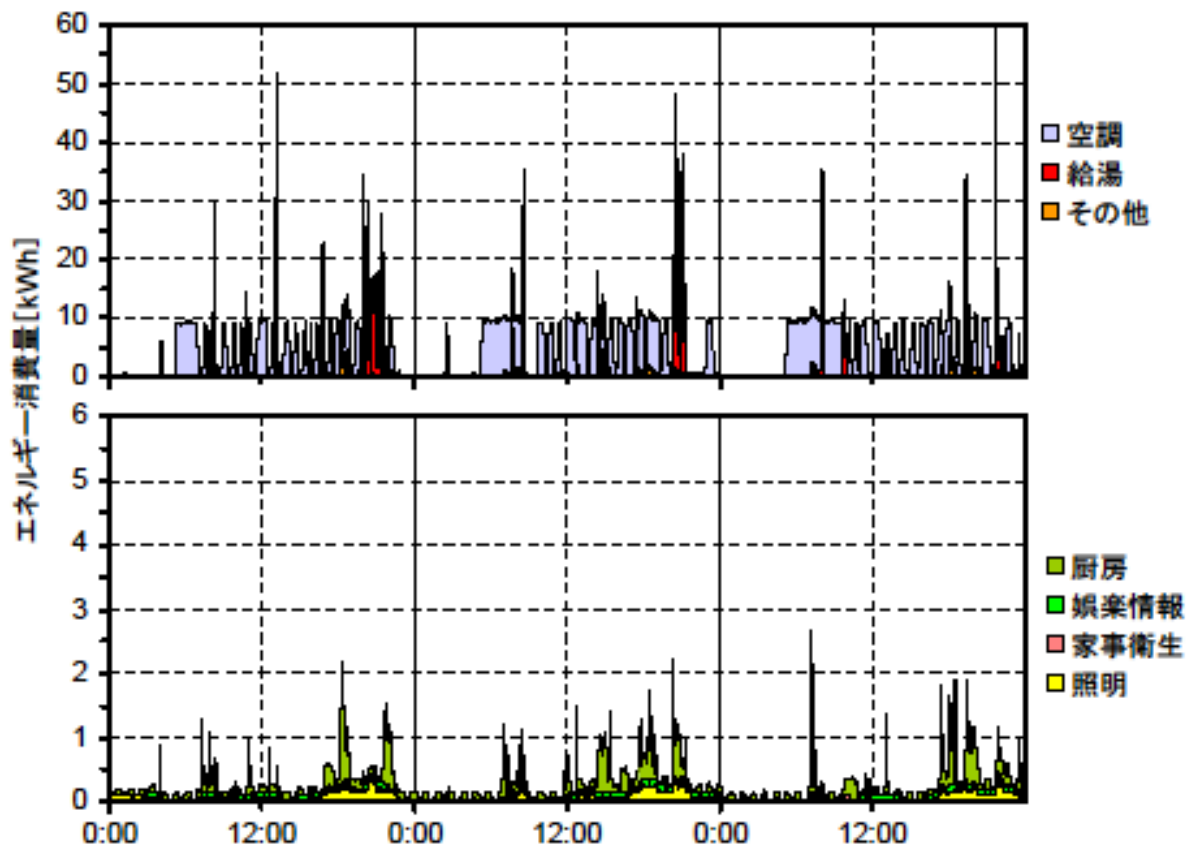

冬季の大分類用途別エネルギー消費量（最寒日を含む3日間）(北陸戸建04)

冬季の大分類用途別エネルギー消費量（2003年1月28日～30日）(北陸戸建04)