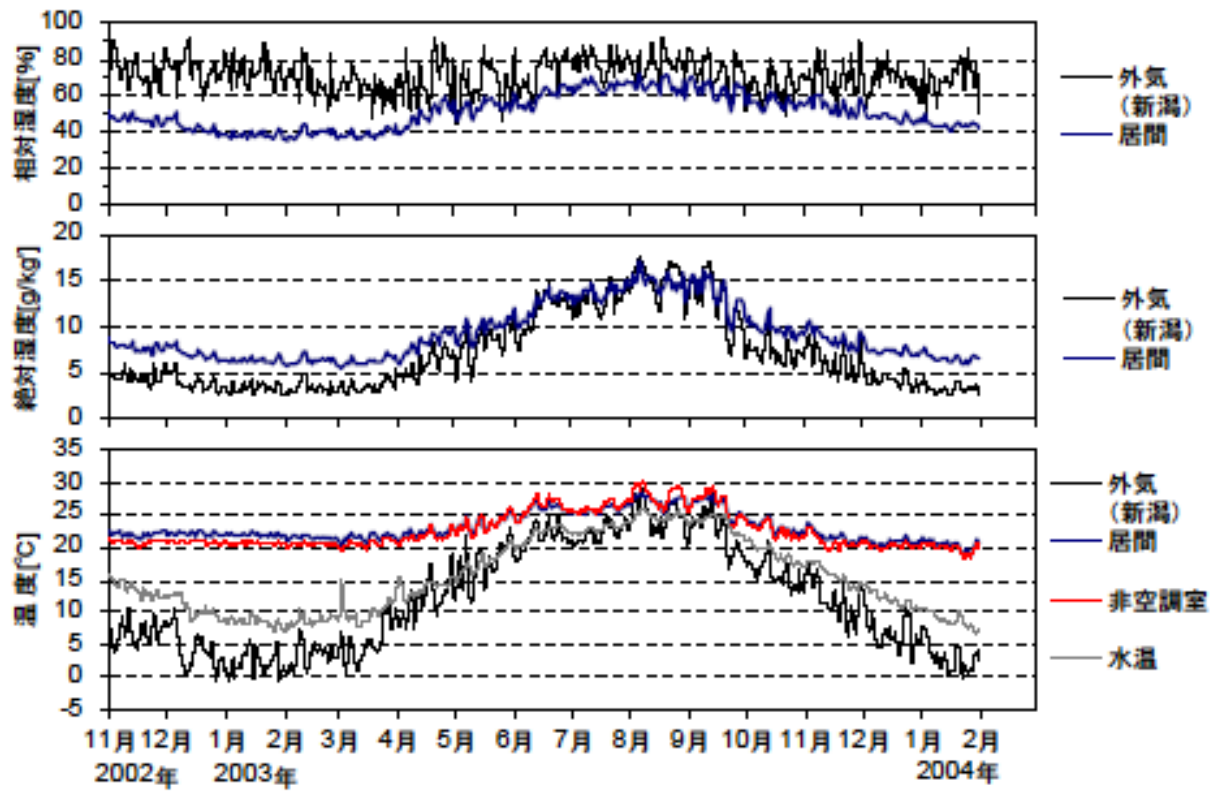

日平均温湿度(北陸戸建04)

日平均温湿度(2002年11月~2004年2月)(北陸戸建04)