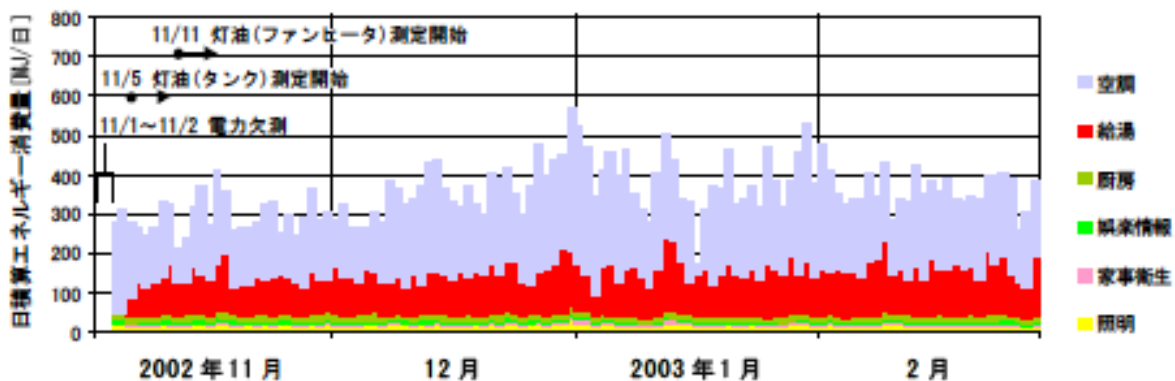

日積算エネルギー消費量(北陸戸建 05)

日積算エネルギー消費量(2002年11月~2004年2月)(北陸戸建 05)