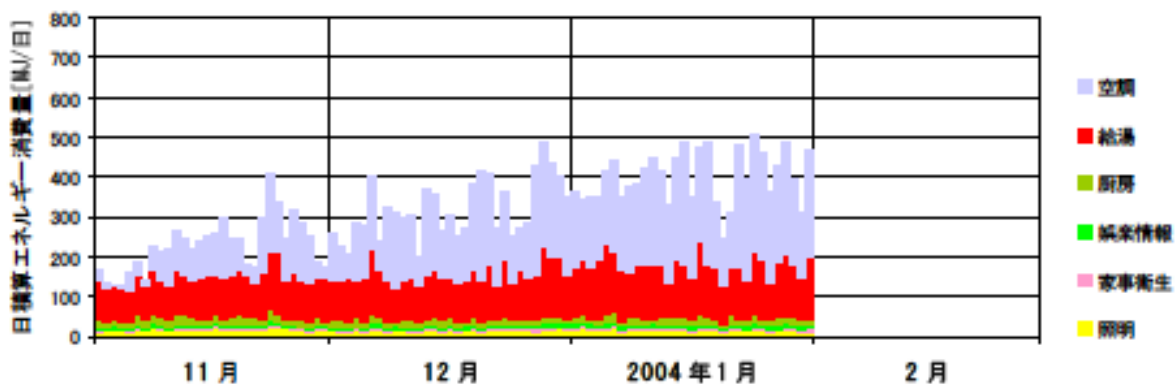

日積算エネルギー消費量(北陸戸建 05)

日積算エネルギー消費量(2002年11月~2004年2月)(北陸戸建 05)