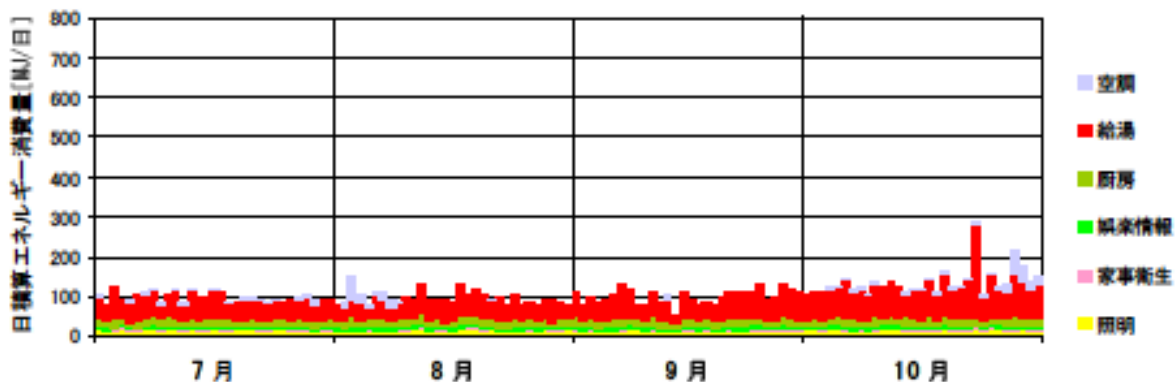

日積算エネルギー消費量(北陸戸建 05)

日積算エネルギー消費量(2002年11月~2004年2月)(北陸戸建 05)