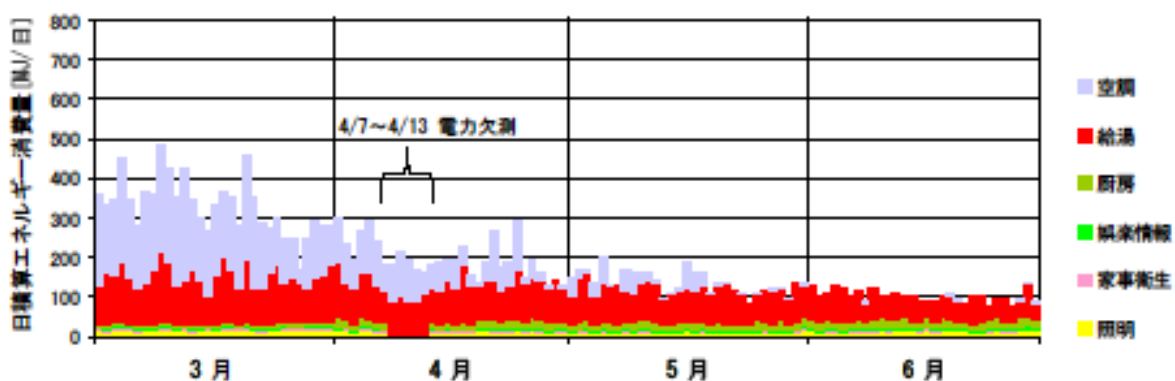

日積算エネルギー消費量(北陸戸建 05)

日積算エネルギー消費量(2002年11月~2004年2月)(北陸戸建 05)