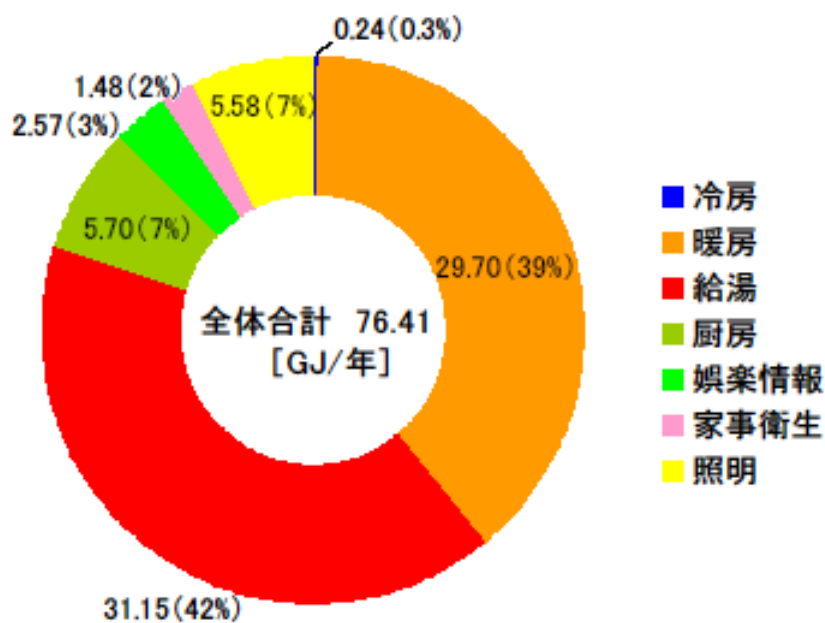

月積算エネルギー消費量(北陸戸建05)

月積算エネルギー消費量 (2002年11月～2004年2月)(北陸戸建05)

年間積算エネルギー消費量(北陸戸建05)

年間積算エネルギー消費量 (2002年12月～2003年11月)(北陸戸建05)