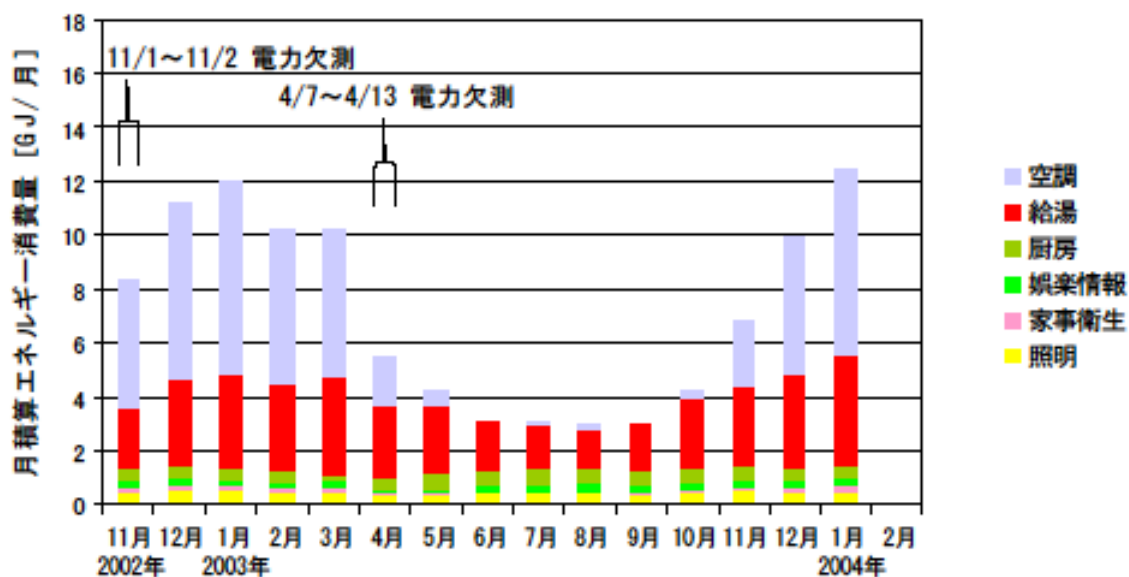

月積算エネルギー消費量(北陸戸建05)

月積算エネルギー消費量 (2002年11月～2004年2月)(北陸戸建05)

年間積算エネルギー消費量(北陸戸建05)

年間積算エネルギー消費量 (2002年12月～2003年11月)(北陸戸建05)