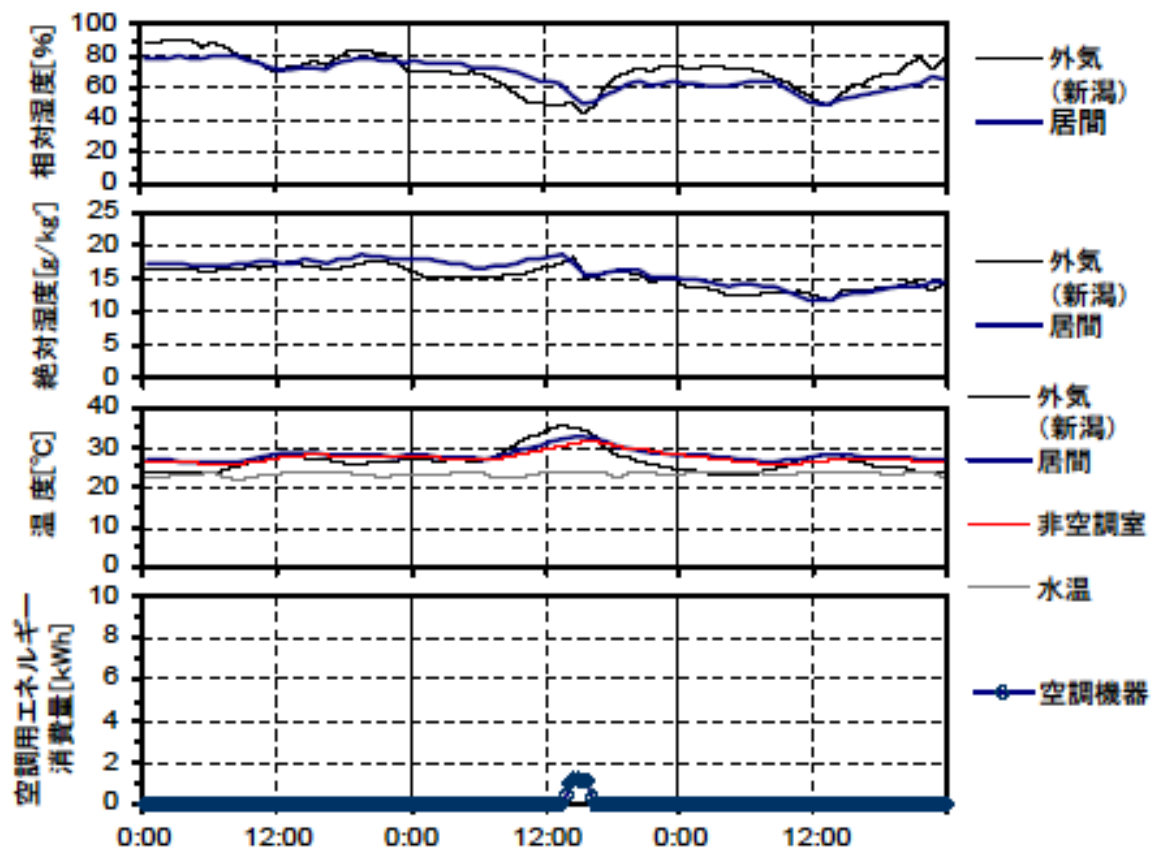

夏季の温湿度と空調用エネルギー消費量（最暑日を含む3日間）(北陸戸建05)

夏季の温湿度と空調用エネルギー消費量（2003年9月12日～14日）(北陸戸建05)