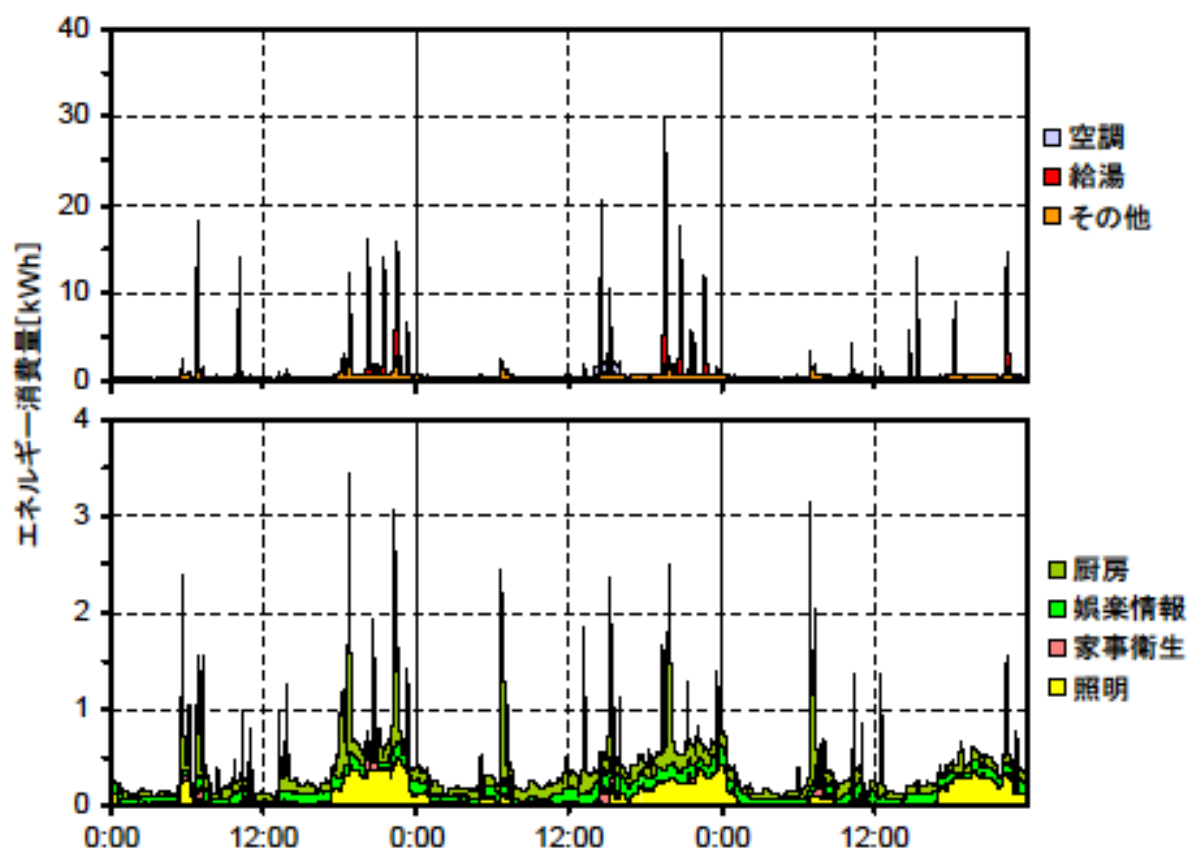

夏季の大分類用途別エネルギー消費量 (最暑日を含む3日間)(北陸戸建05)

夏季の大分類用途別エネルギー消費量 (2003年9月12日~14日)(北陸戸建05)