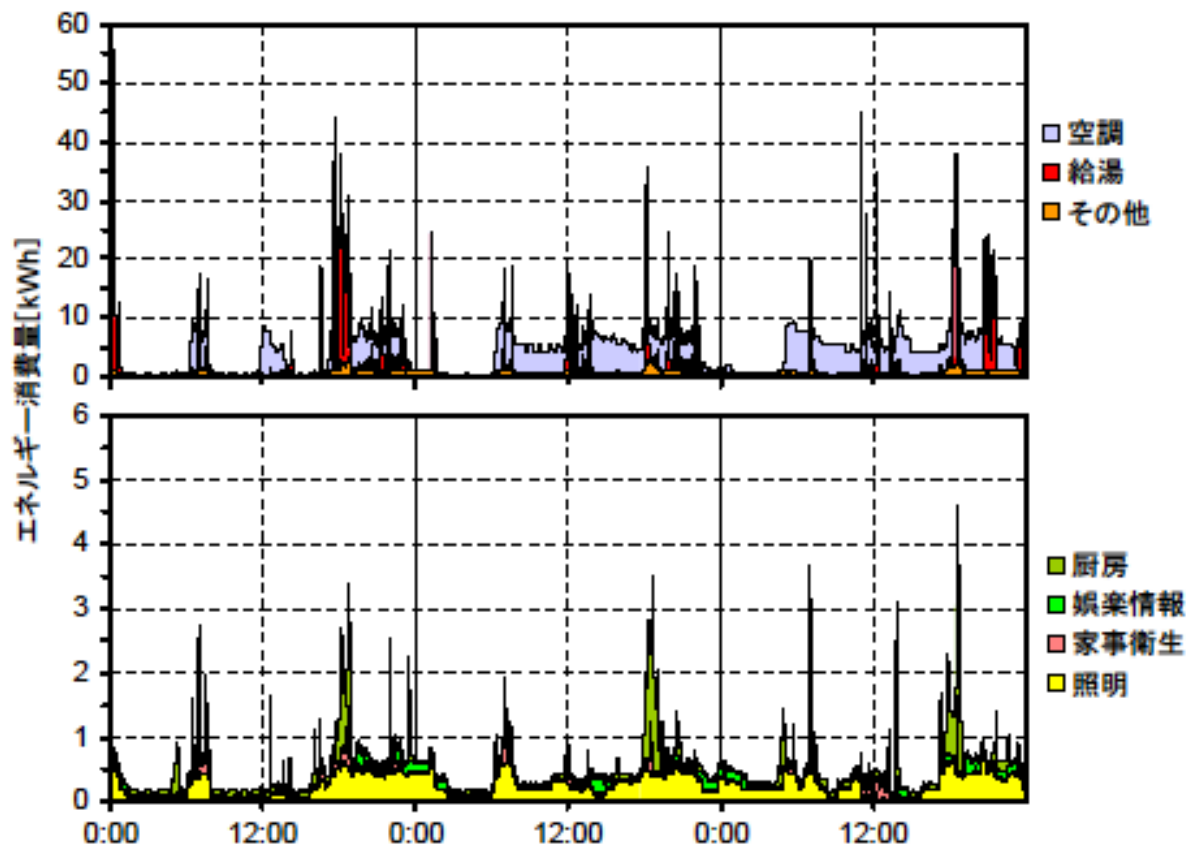

冬季の大分類用途別エネルギー消費量（最寒日を含む3日間）(北陸戸建05)

冬季の大分類用途別エネルギー消費量（2003年1月28日～30日）(北陸戸建05)