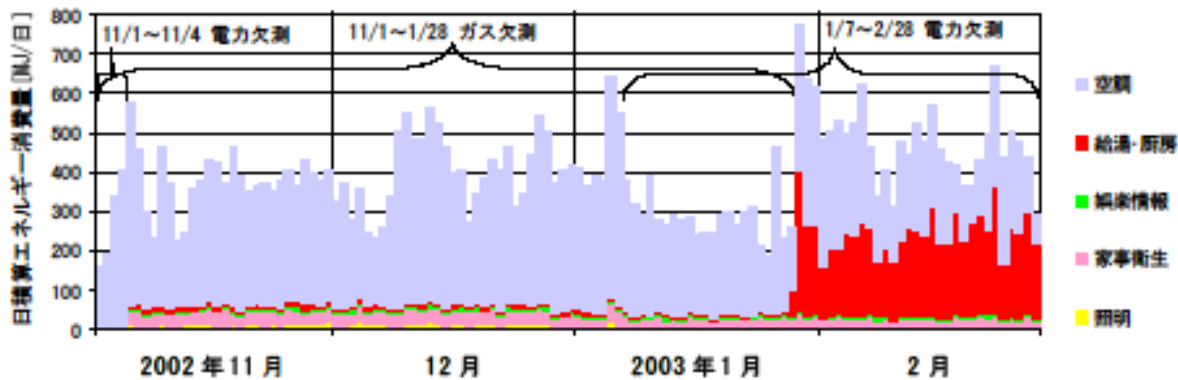

日積算エネルギー消費量(北陸戸建07)

日積算エネルギー消費量(2002年11月~2004年2月)(北陸戸建07)