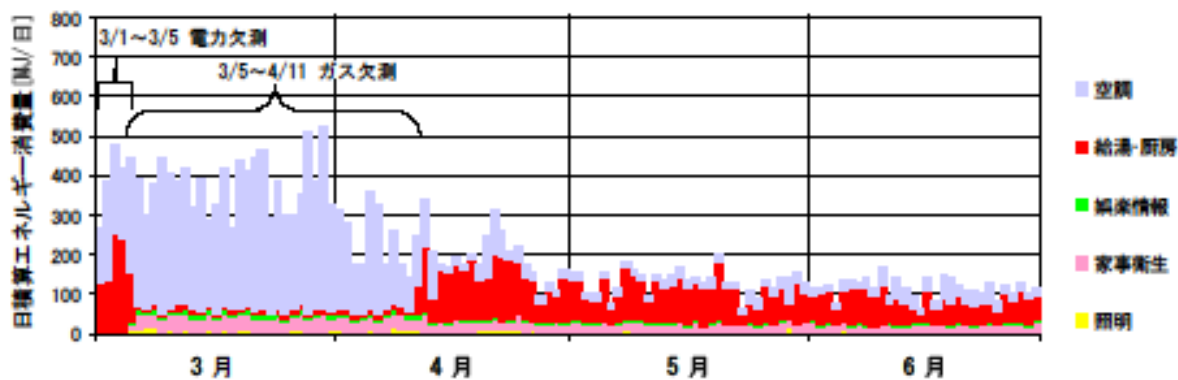

日積算エネルギー消費量(北陸戸建07)

日積算エネルギー消費量(2002年11月~2004年2月)(北陸戸建07)