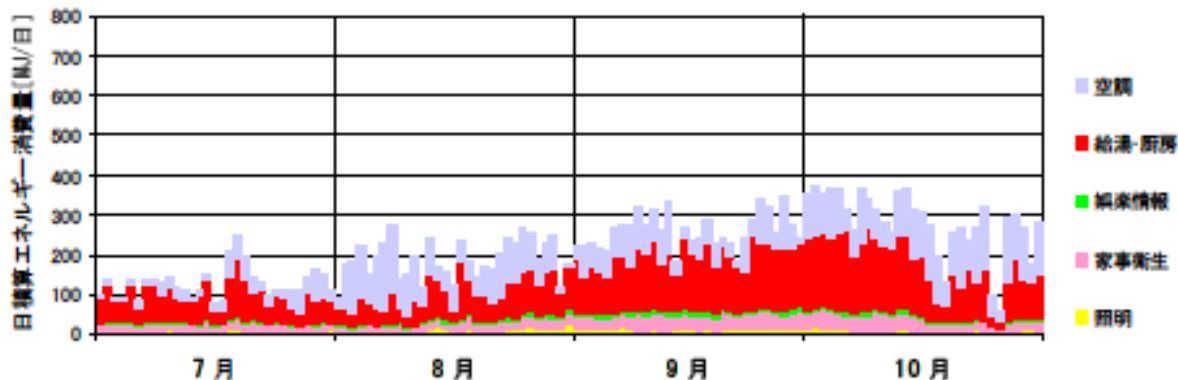

日積算エネルギー消費量(北陸戸建07)

日積算エネルギー消費量(2002年11月~2004年2月)(北陸戸建07)