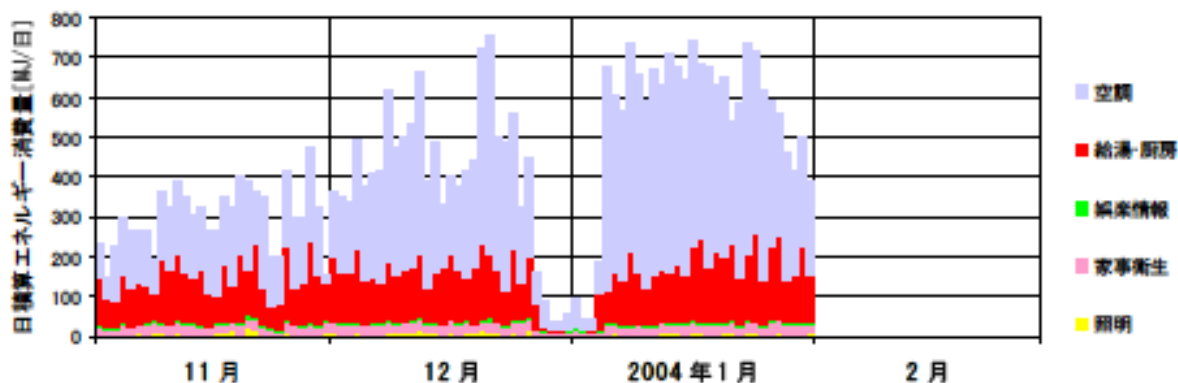

日積算エネルギー消費量(北陸戸建07)

日積算エネルギー消費量(2002年11月~2004年2月)(北陸戸建07)