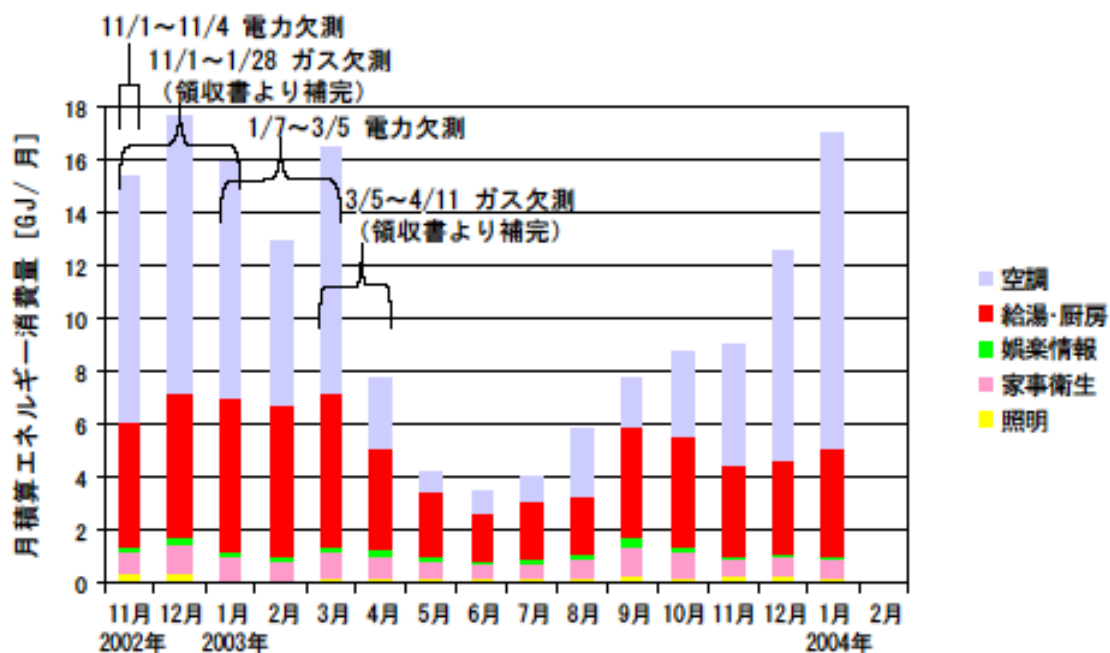

月積算エネルギー消費量(北陸戸建07)

月積算エネルギー消費量 (2002年11月～2004年2月)(北陸戸建07)

年間積算エネルギー消費量(北陸戸建07)

年間積算エネルギー消費量 (2002年12月～2003年11月)(北陸戸建07)