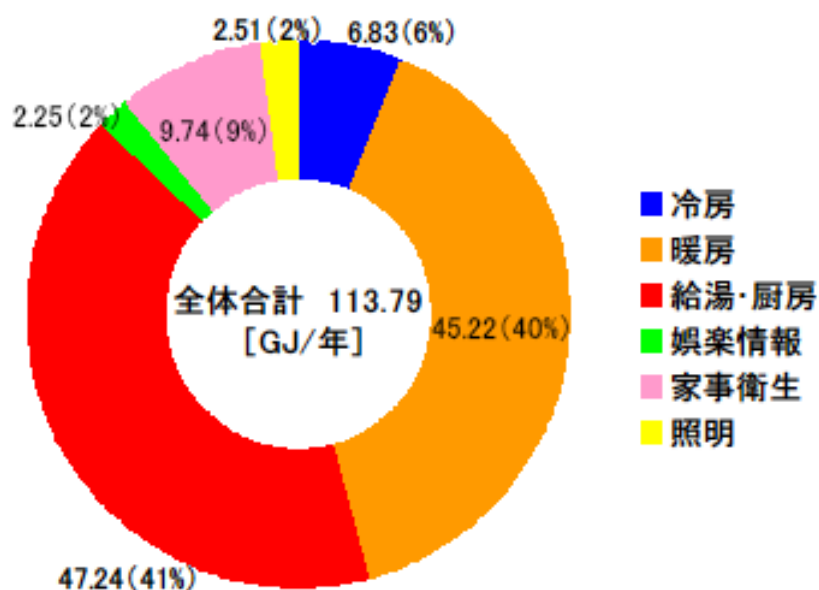

月積算エネルギー消費量(北陸戸建07)

月積算エネルギー消費量 (2002年11月～2004年2月)(北陸戸建07)

年間積算エネルギー消費量(北陸戸建07)

年間積算エネルギー消費量 (2002年12月～2003年11月)(北陸戸建07)