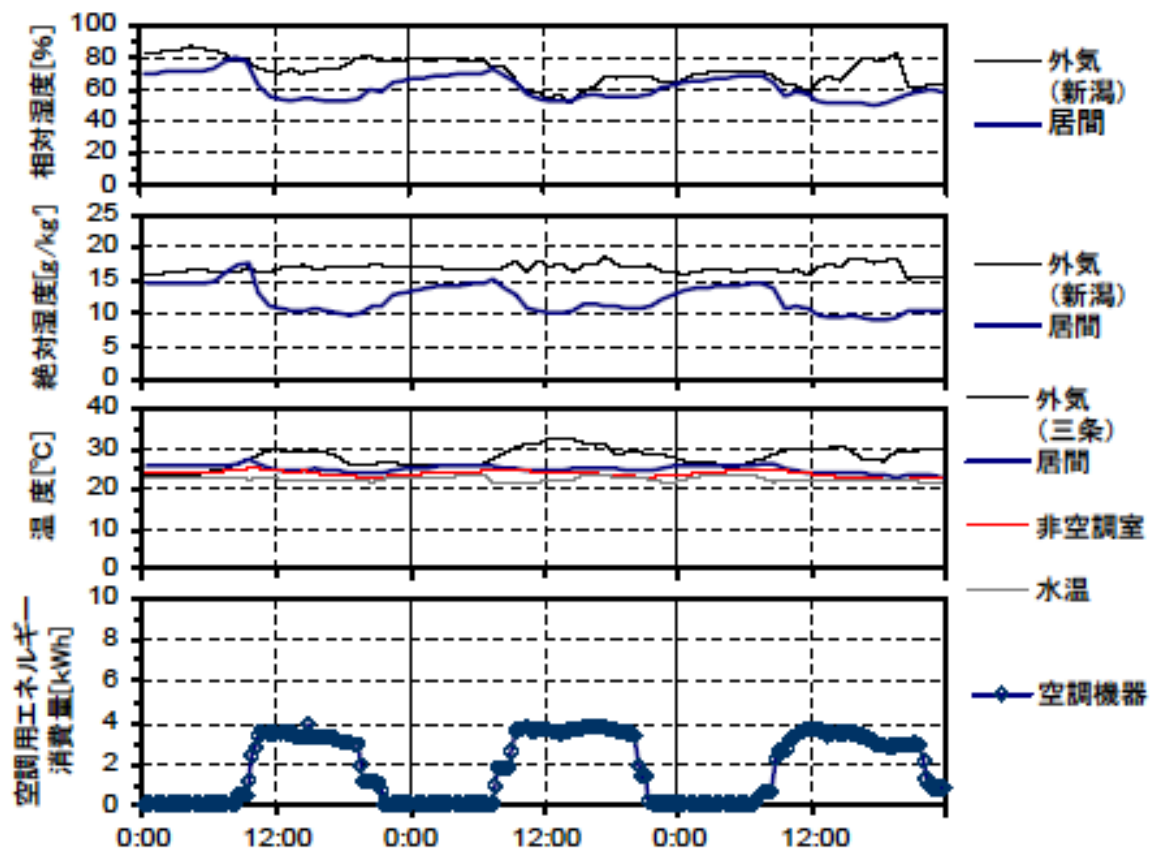

夏季の温湿度と空調用エネルギー消費量（最暑日を含む3日間）(北陸戸建07)

夏季の温湿度と空調用エネルギー消費量（2003年8月6日～8日）(北陸戸建07)