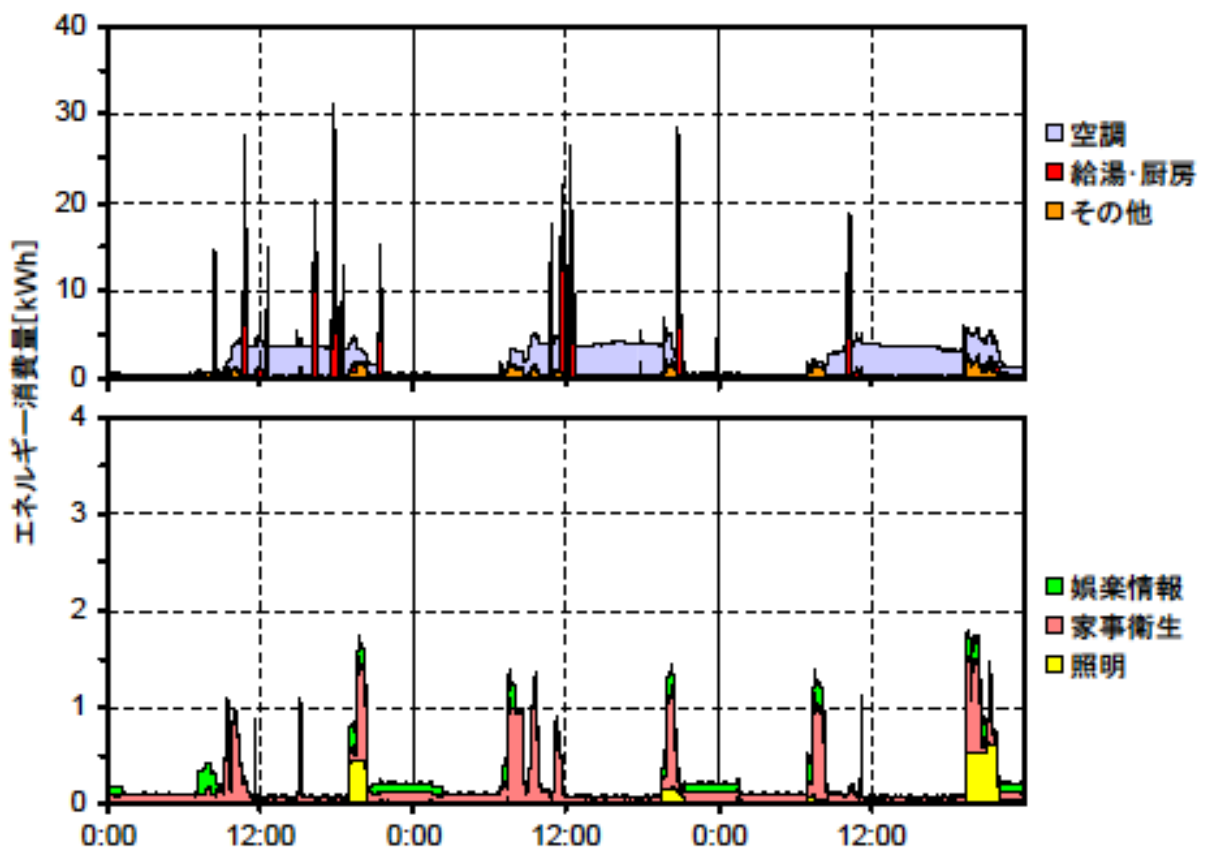

夏季の大分類用途別エネルギー消費量（最暑日を含む3日間）(北陸戸建07)

夏季の大分類用途別エネルギー消費量（2003年8月6日～8日）(北陸戸建07)