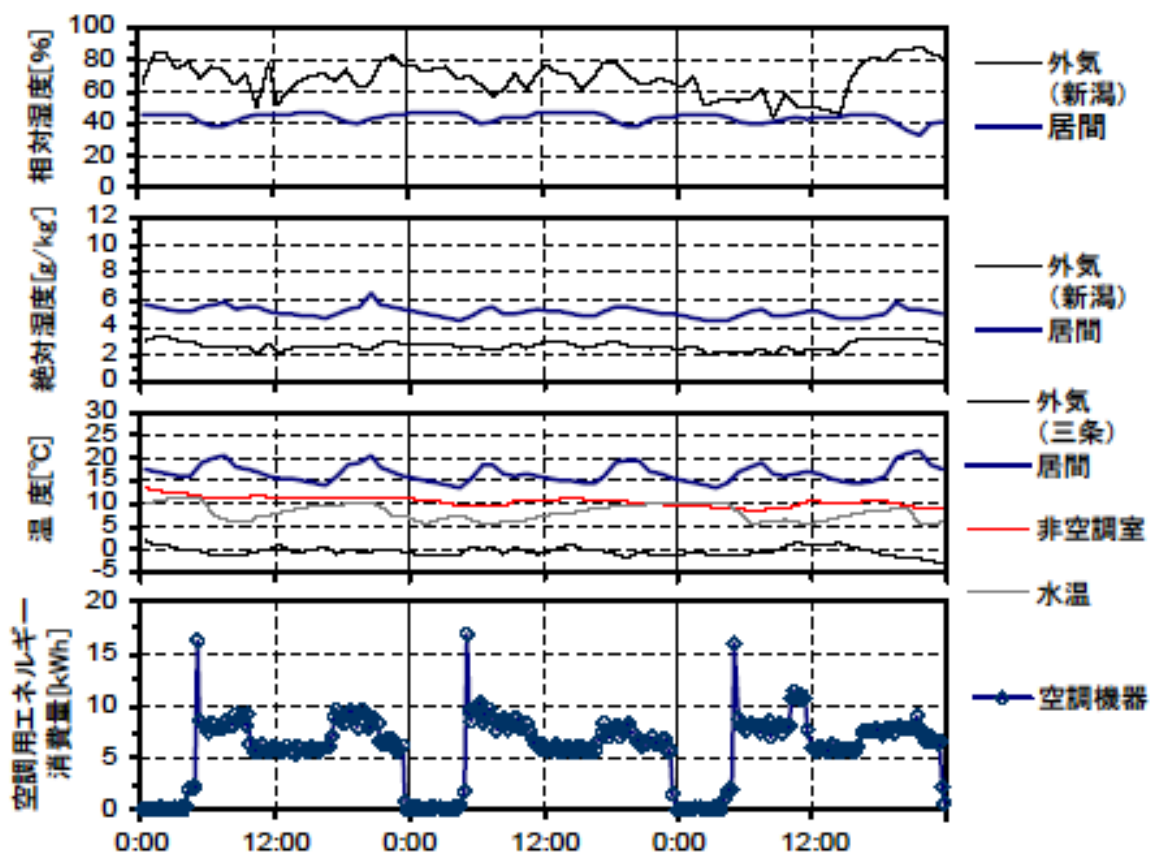

冬季の温湿度と空調用エネルギー消費量（最寒日を含む3日間）(北陸戸建07)

冬季の温湿度と空調用エネルギー消費量（2004年1月14日～16日）(北陸戸建07)