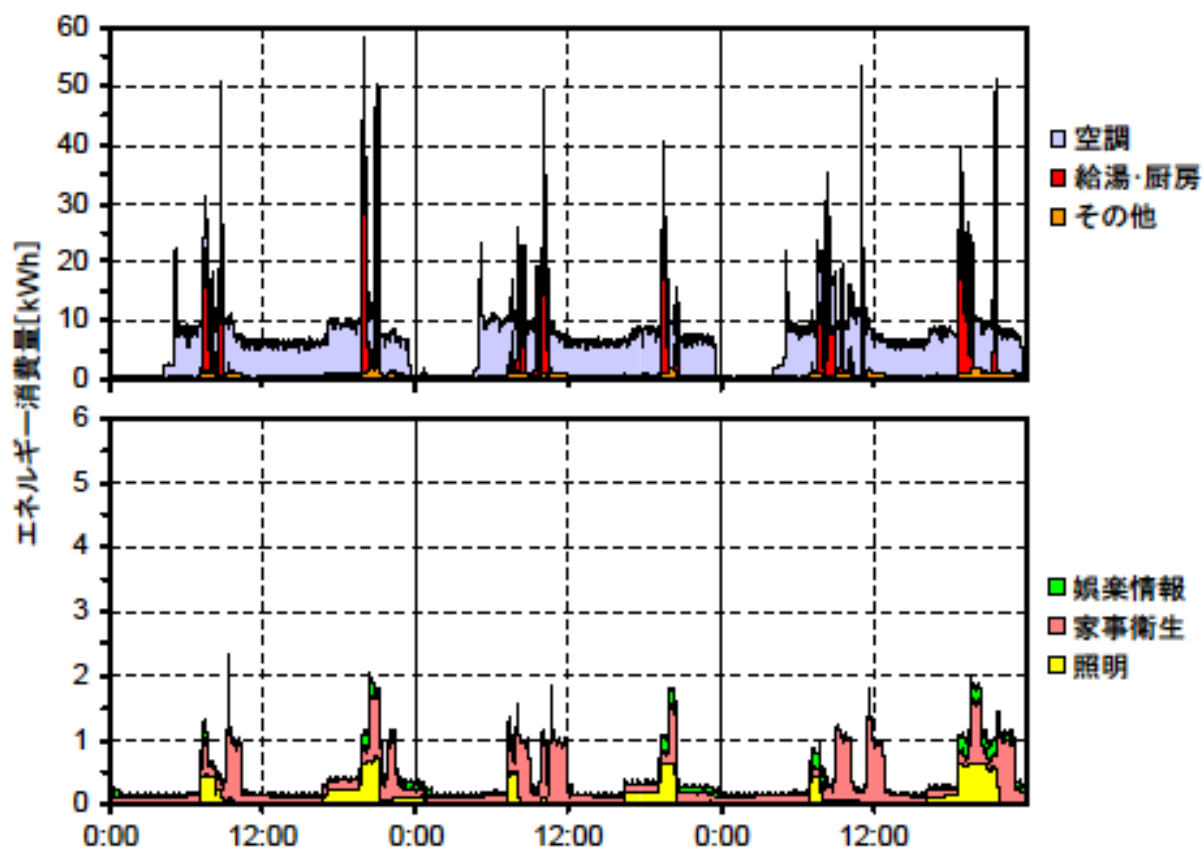

冬季の大分類用途別エネルギー消費量（最寒日を含む3日間）(北陸戸建07)

冬季の大分類用途別エネルギー消費量（2004年1月14日～16日）(北陸戸建07)