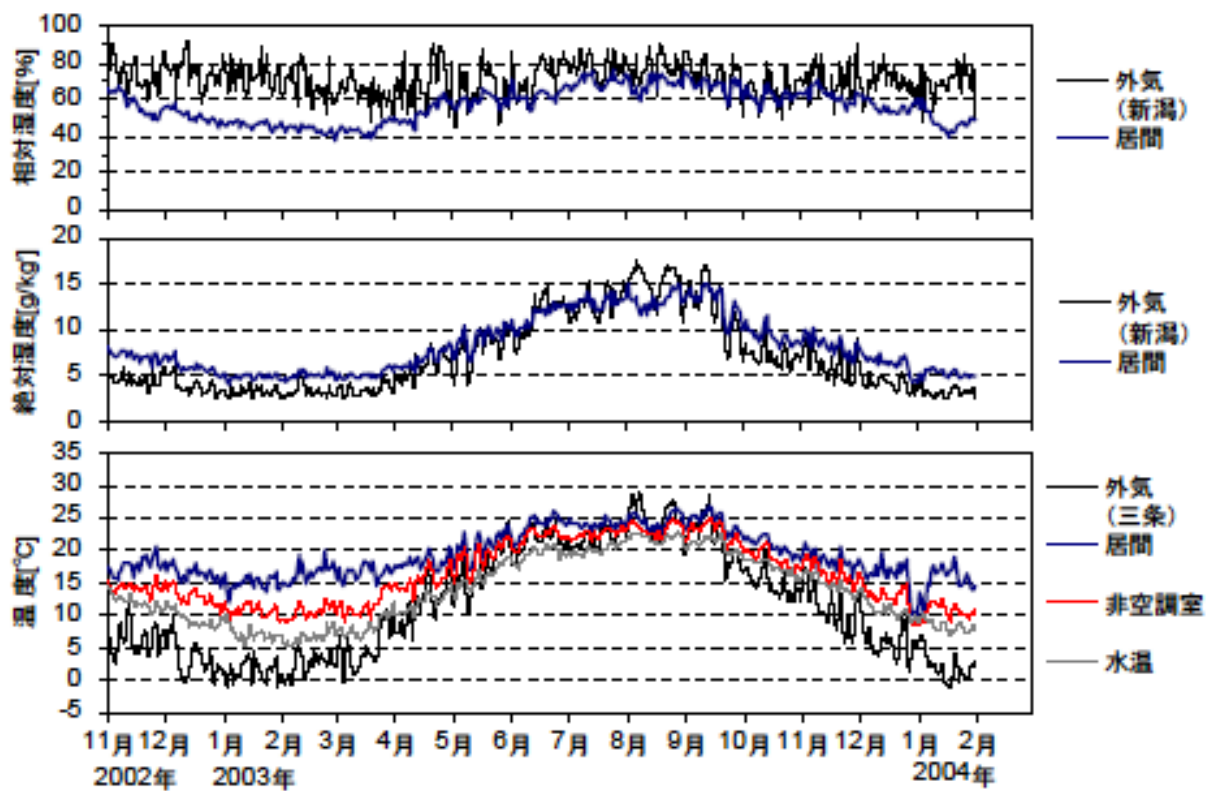

日平均温湿度(北陸戸建07)

日平均温湿度 (2002年11月～2004年2月)(北陸戸建07)