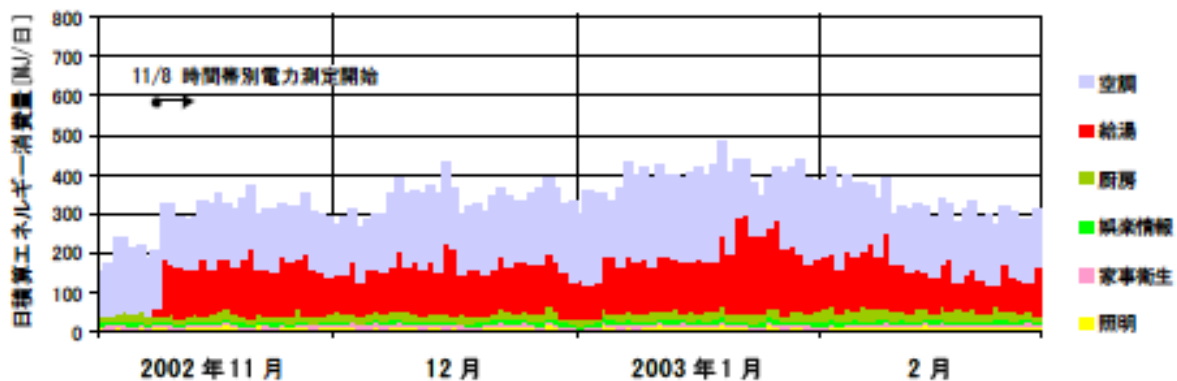

日積算エネルギー消費量(北陸戸建08)

日積算エネルギー消費量 (2002年11月～2004年2月)(北陸戸建08)