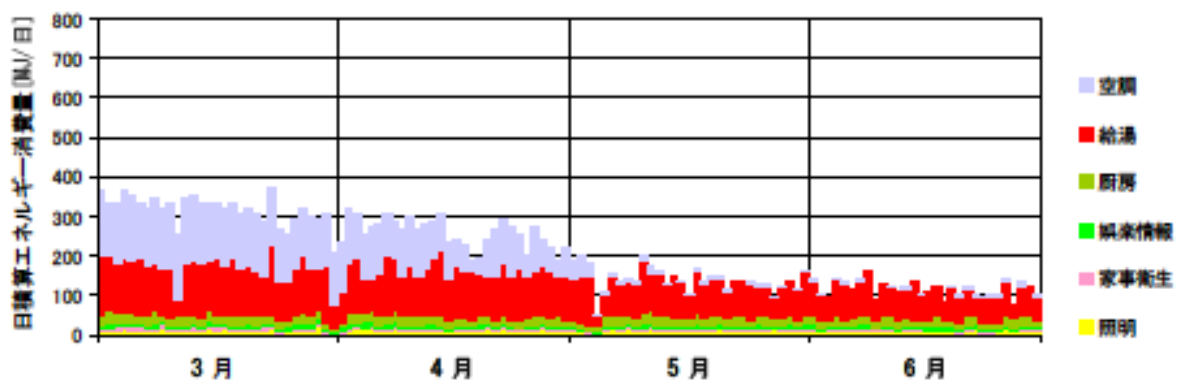

日積算エネルギー消費量(北陸戸建08)

日積算エネルギー消費量 (2002年11月～2004年2月)(北陸戸建08)