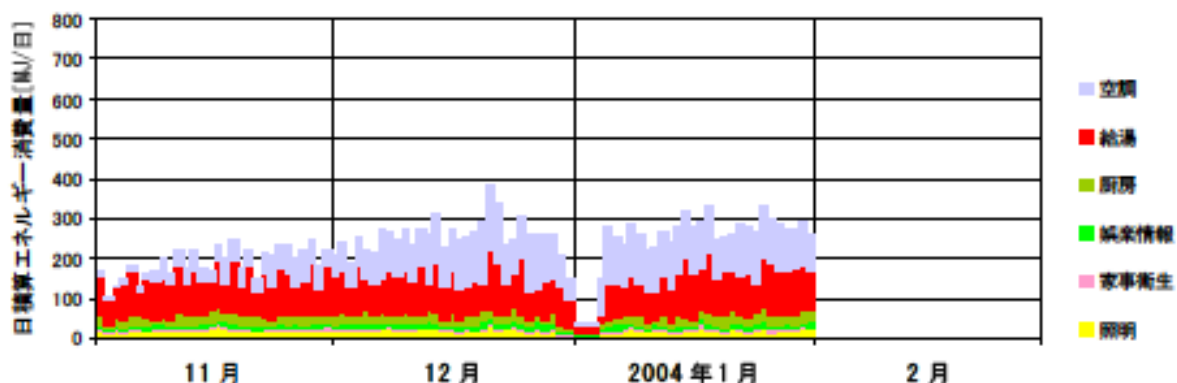

日積算エネルギー消費量(北陸戸建08)

日積算エネルギー消費量 (2002年11月～2004年2月)(北陸戸建08)