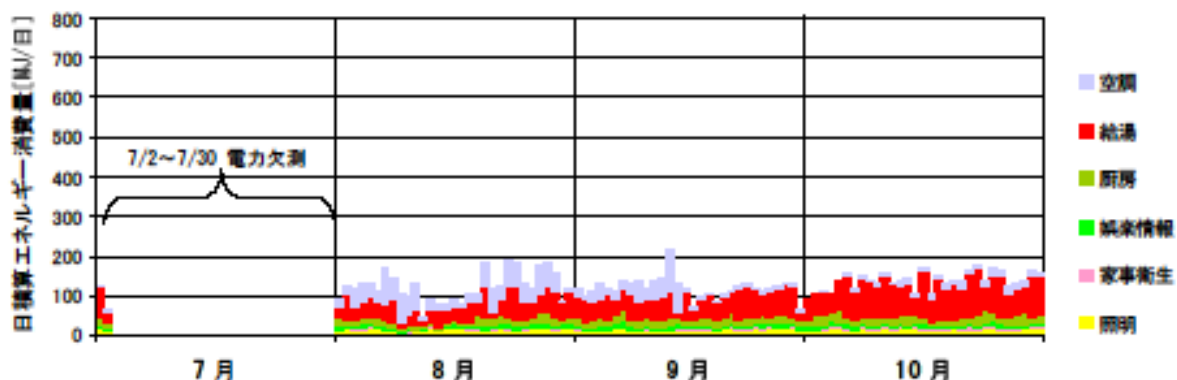

日積算エネルギー消費量(北陸戸建08)

日積算エネルギー消費量 (2002年11月～2004年2月)(北陸戸建08)