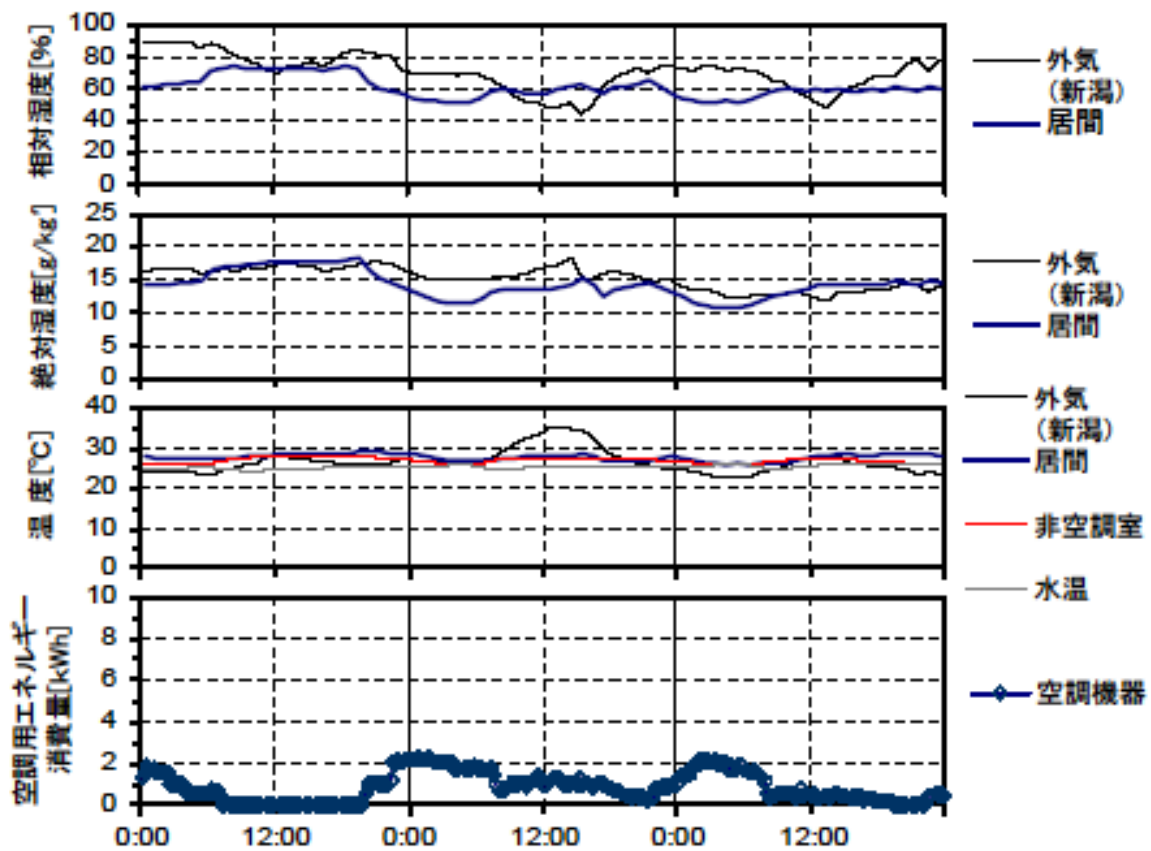

夏季の温湿度と空調用エネルギー消費量（最暑日を含む3日間）(北陸戸建08)

夏季の温湿度と空調用エネルギー消費量（2003年9月12日～14日）(北陸戸建08)