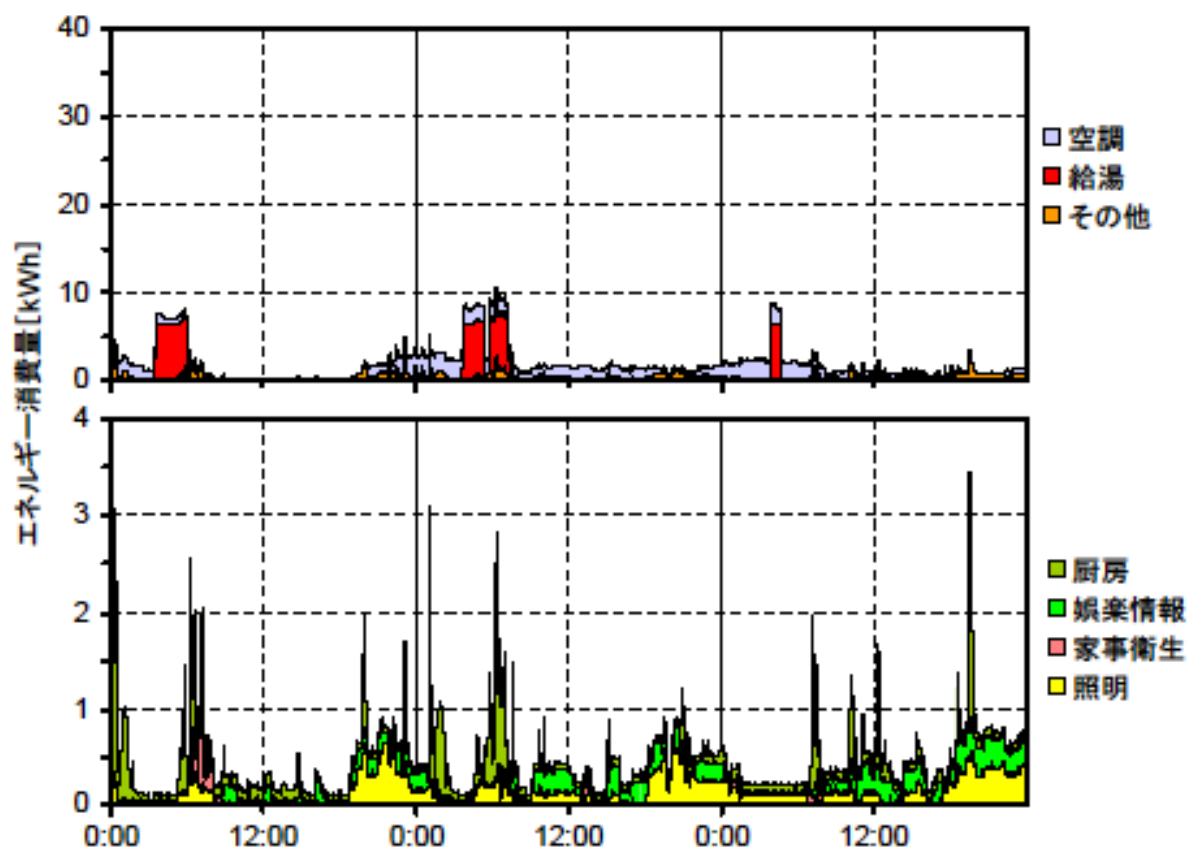

夏季の大分類用途別エネルギー消費量（最暑日を含む3日間）(北陸戸建08)

夏季の大分類用途別エネルギー消費量（2003年9月12日～14日）(北陸戸建08)