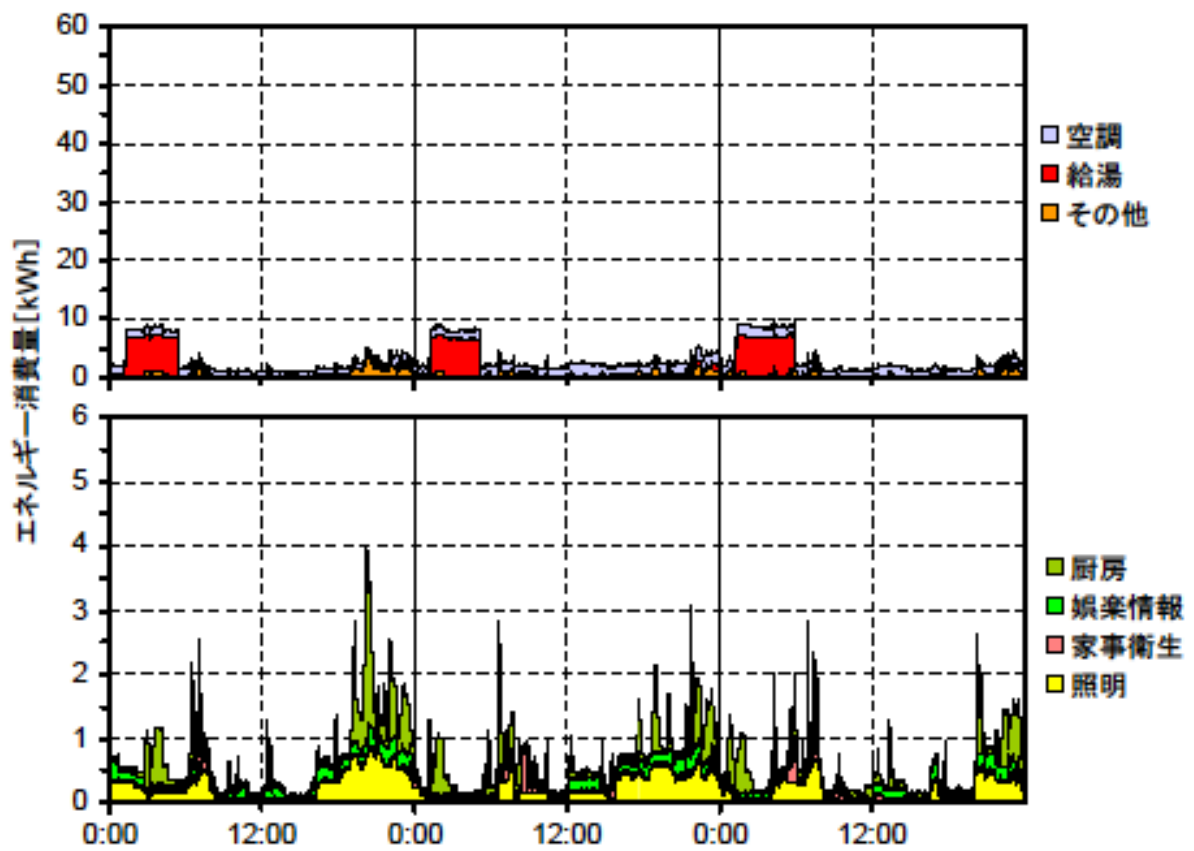

冬季の大分類用途別エネルギー消費量 (最寒日を含む3日間)(北陸戸建08)

冬季の大分類用途別エネルギー消費量 (2004年1月21日~23日)(北陸戸建08)