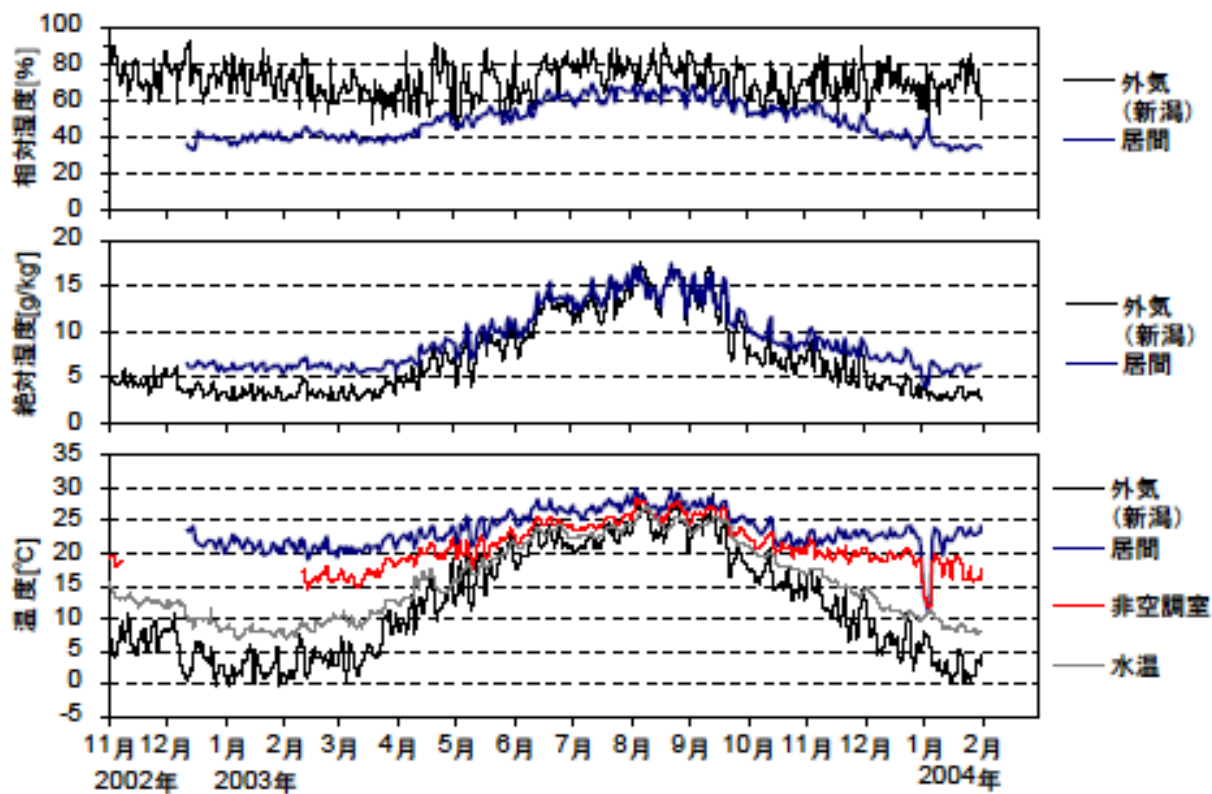

日平均温湿度(北陸戸建08)

日平均温湿度 (2002年11月～2004年2月)(北陸戸建08)