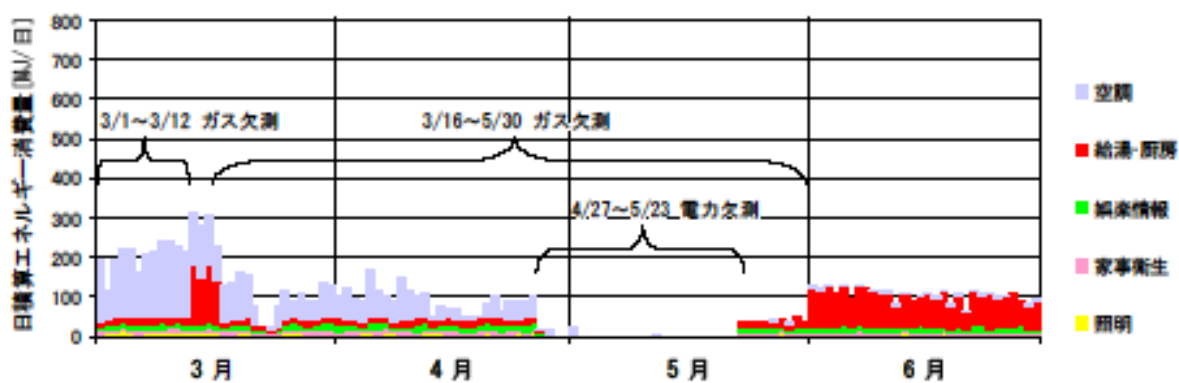

日積算エネルギー消費量(北陸戸建09)

日積算エネルギー消費量(2002年11月~2004年2月)(北陸戸建09)