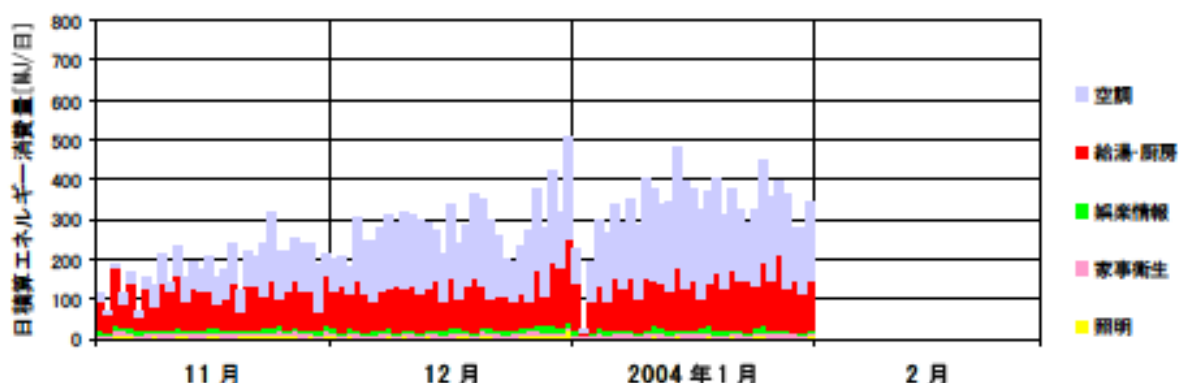

日積算エネルギー消費量(北陸戸建09)

日積算エネルギー消費量(2002年11月~2004年2月)(北陸戸建09)