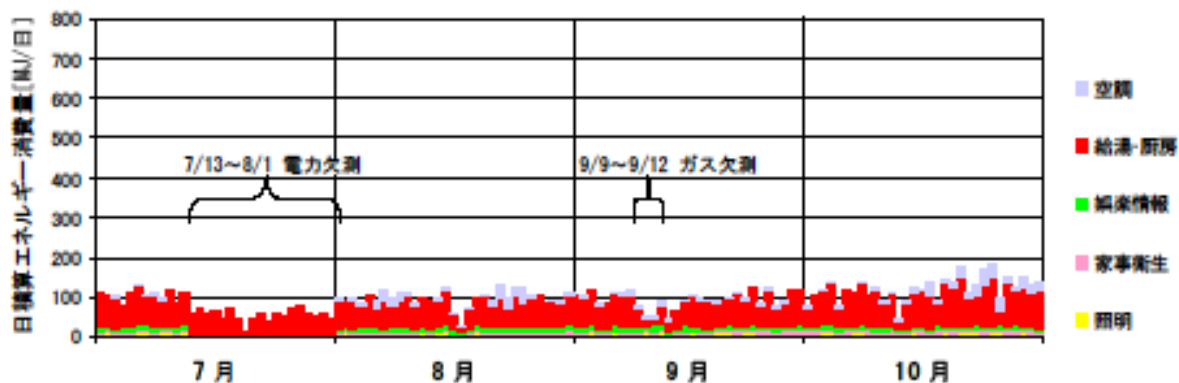

日積算エネルギー消費量(北陸戸建09)

日積算エネルギー消費量(2002年11月~2004年2月)(北陸戸建09)