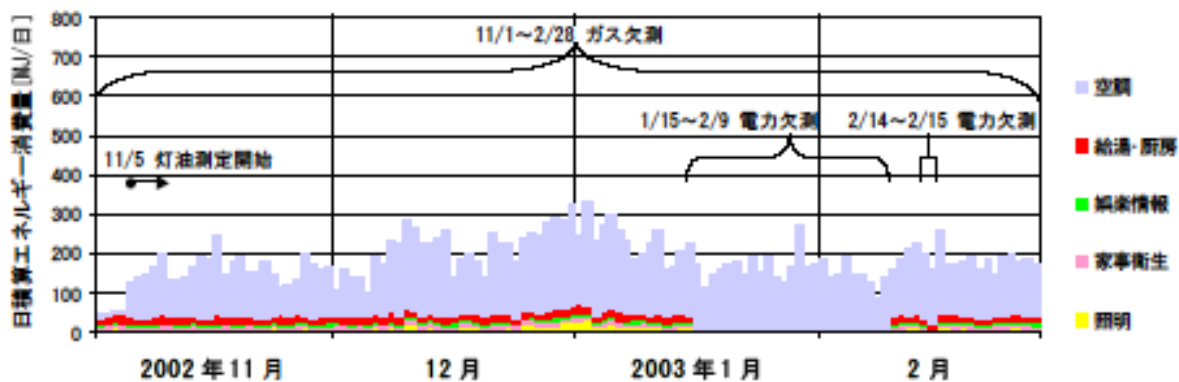

日積算エネルギー消費量(北陸戸建09)

日積算エネルギー消費量(2002年11月~2004年2月)(北陸戸建09)