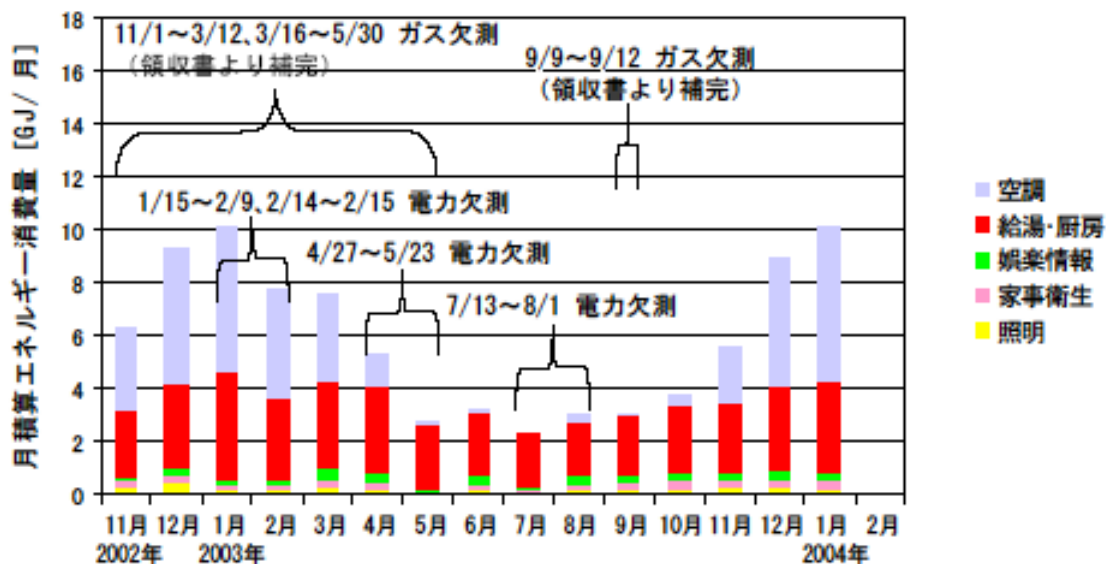

月積算エネルギー消費量(北陸戸建09)

月積算エネルギー消費量 (2002年11月~2004年2月)(北陸戸建09)

年間積算エネルギー消費量(北陸戸建09)

年間積算エネルギー消費量 (2002年12月~2003年11月)(北陸戸建09)