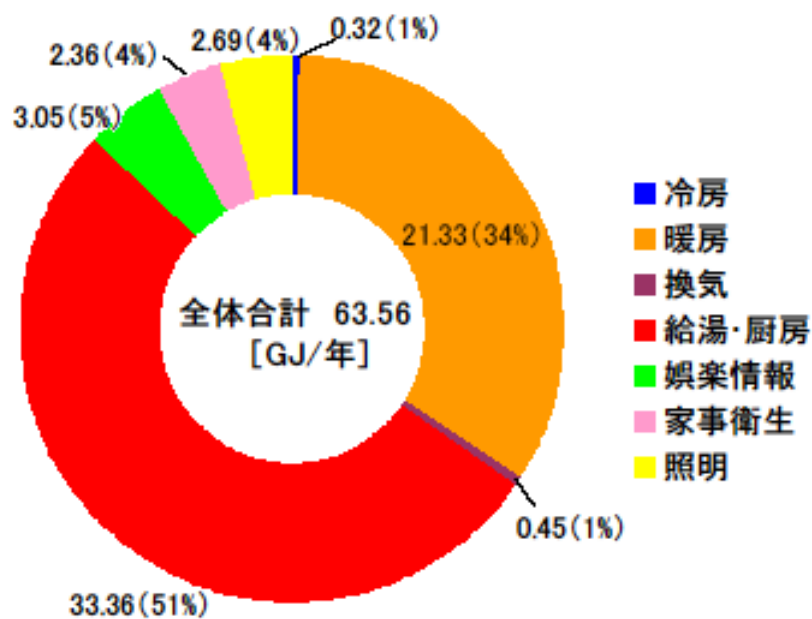

月積算エネルギー消費量(北陸戸建09)

月積算エネルギー消費量 (2002年11月~2004年2月)(北陸戸建09)

年間積算エネルギー消費量(北陸戸建09)

年間積算エネルギー消費量 (2002年12月~2003年11月)(北陸戸建09)