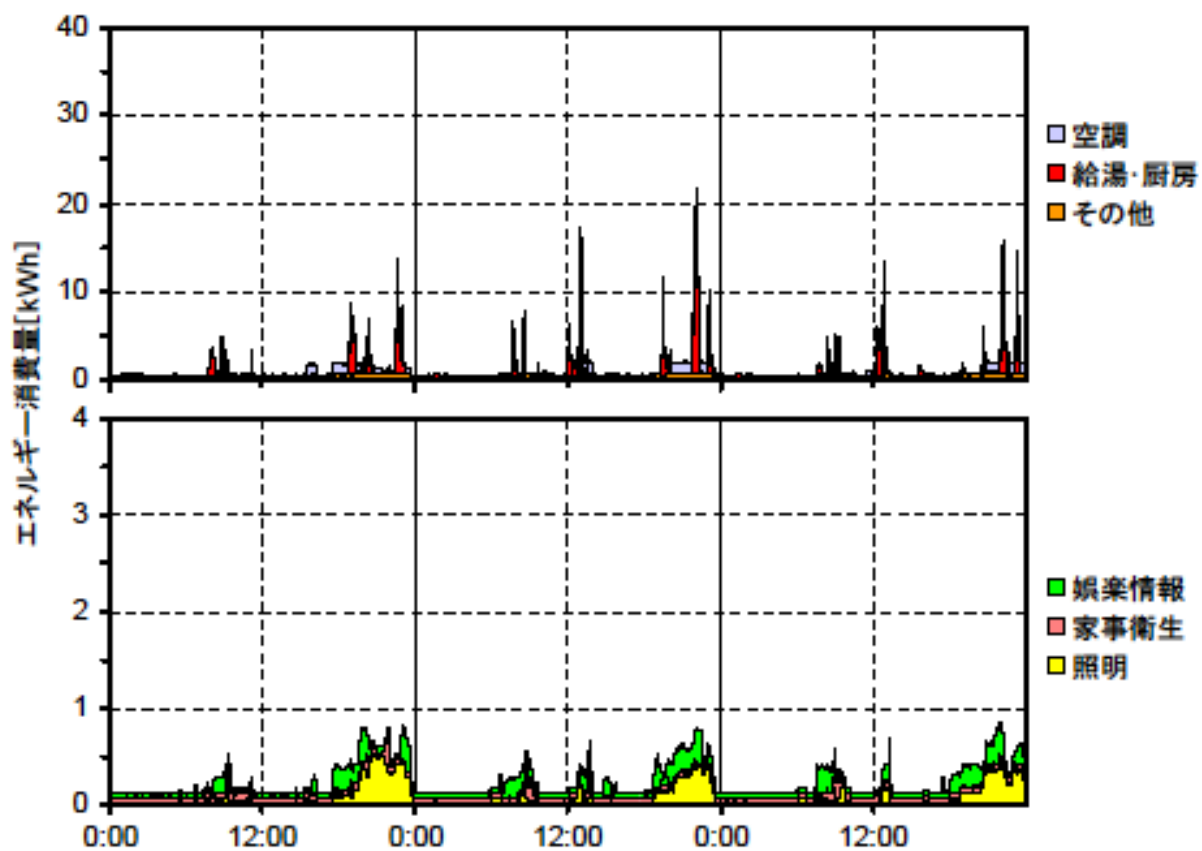

夏季の大分類用途別エネルギー消費量（最暑日を含む3日間）(北陸戸建09)

夏季の大分類用途別エネルギー消費量（2003年8月6日～8日）(北陸戸建09)