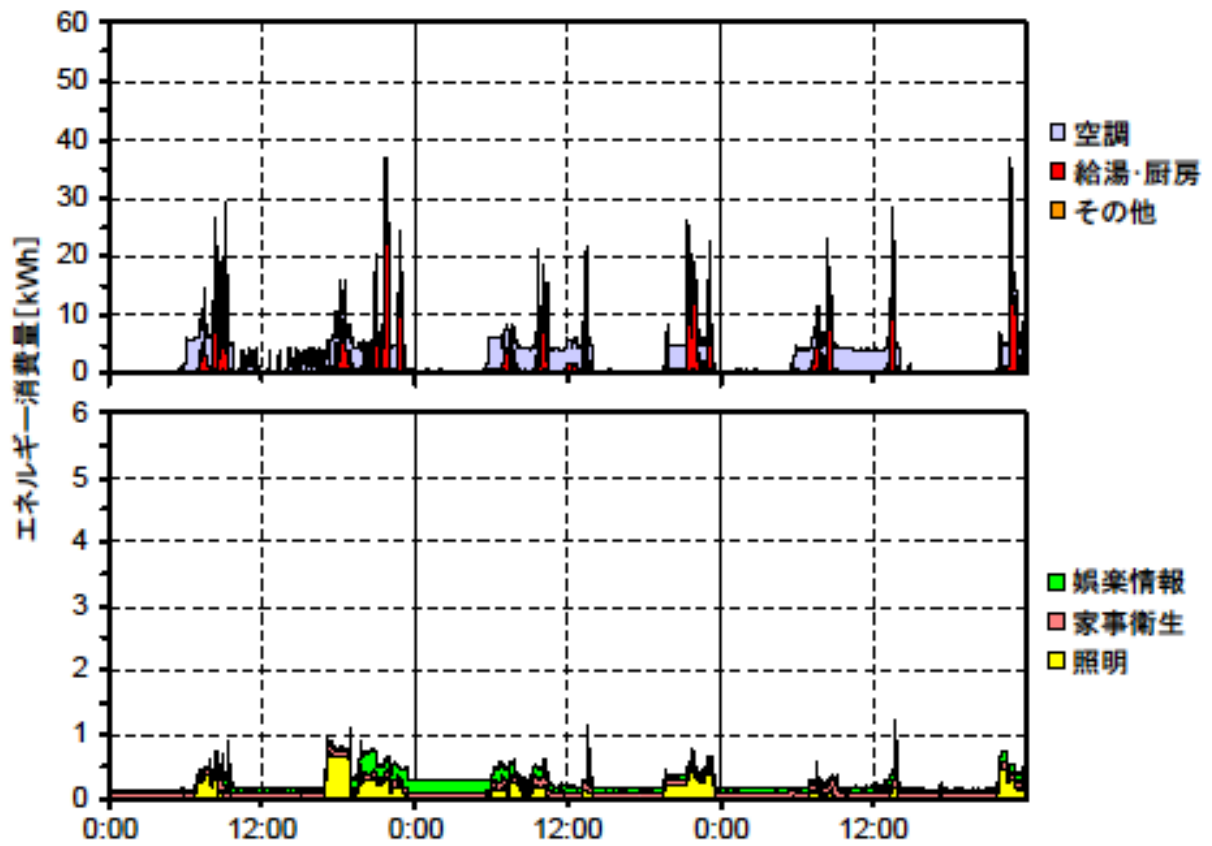

冬季の大分類用途別エネルギー消費量（最寒日を含む3日間）(北陸戸建09)

冬季の大分類用途別エネルギー消費量（2004年1月21日～23日）(北陸戸建09)