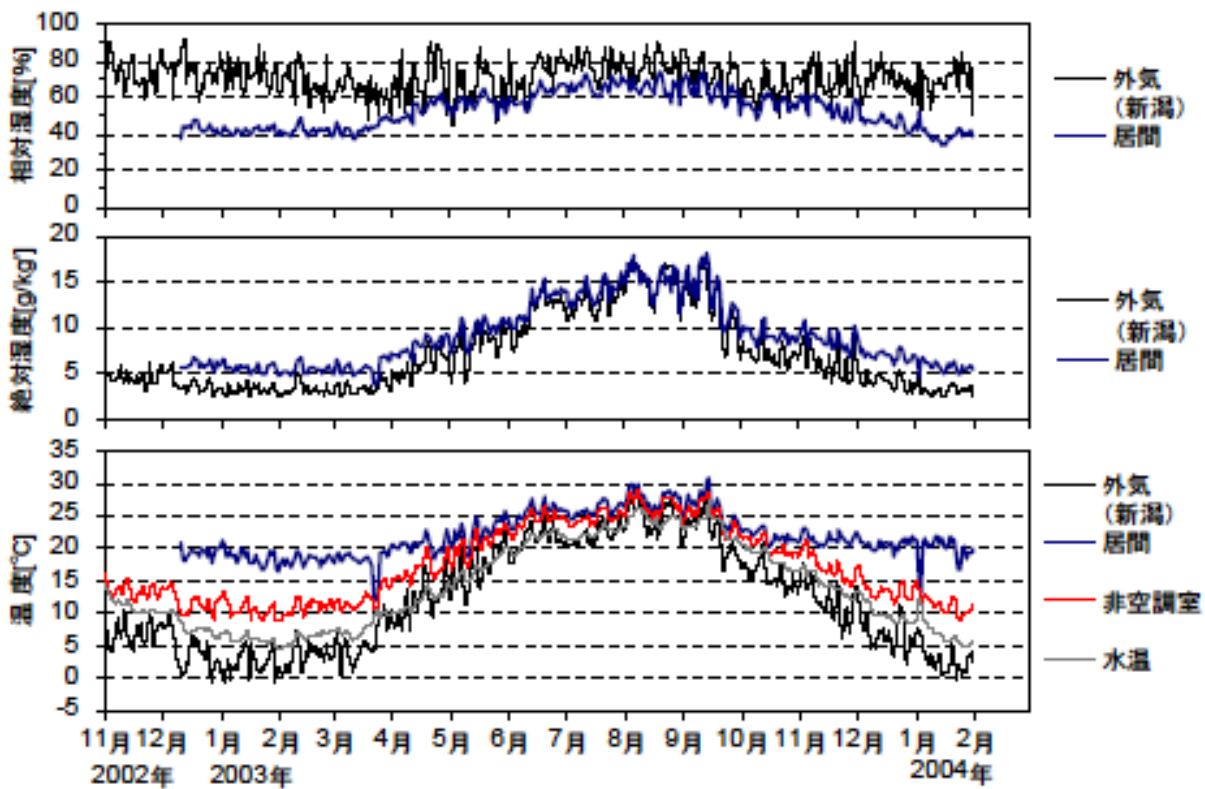

日平均温湿度(北陸戸建 09)

日平均温湿度(2002年11月~2004年2月)(北陸戸建09)