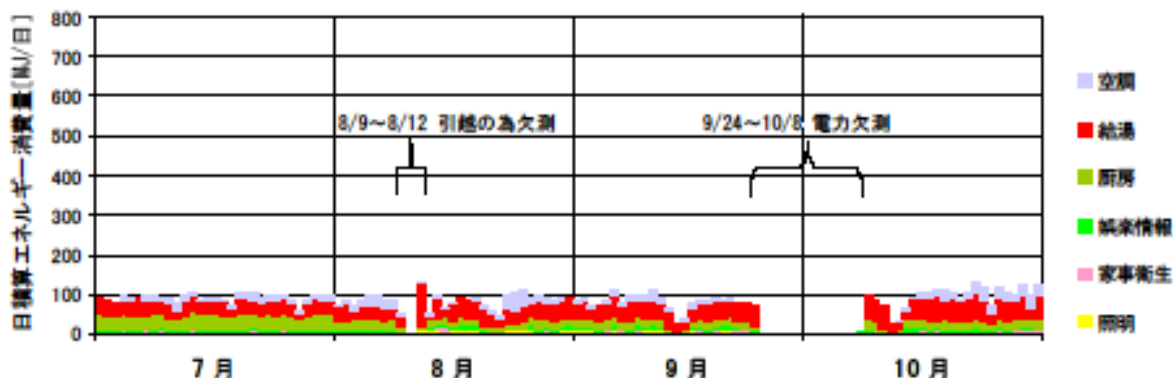

日積算エネルギー消費量(北陸集合01)

日積算エネルギー消費量(2002年11月~2004年2月)(北陸集合01)