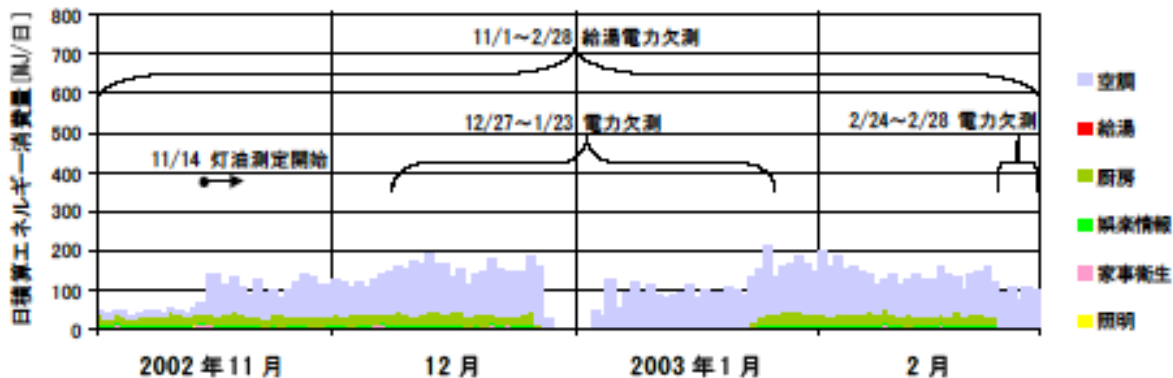

日積算エネルギー消費量(北陸集合01)

日積算エネルギー消費量(2002年11月~2004年2月)(北陸集合01)