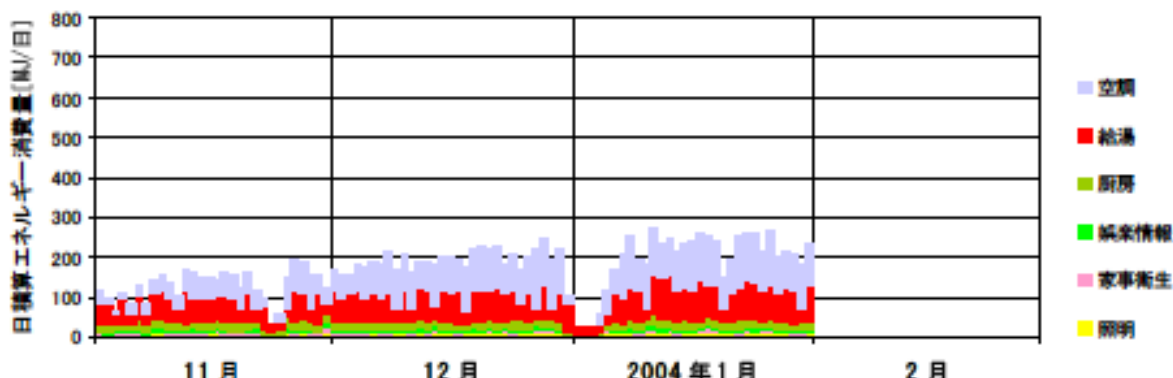

日積算エネルギー消費量(北陸集合01)

日積算エネルギー消費量(2002年11月~2004年2月)(北陸集合01)