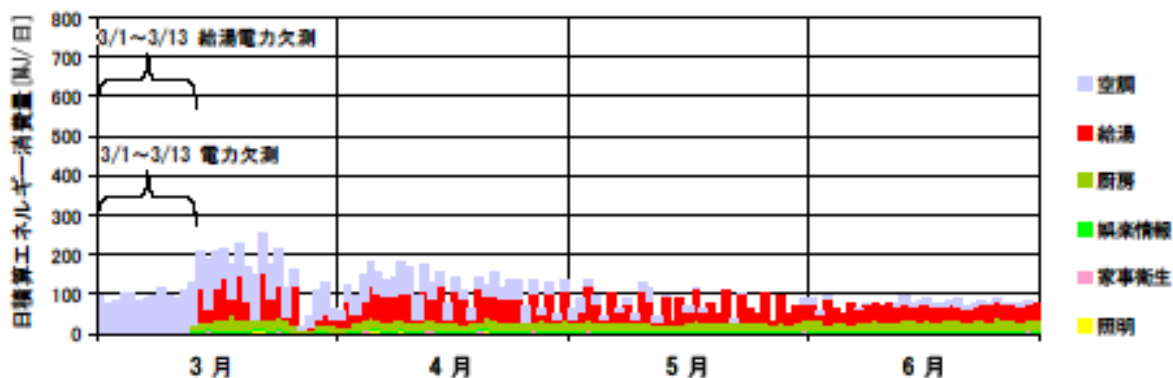

日積算エネルギー消費量(北陸集合01)

日積算エネルギー消費量(2002年11月~2004年2月)(北陸集合01)