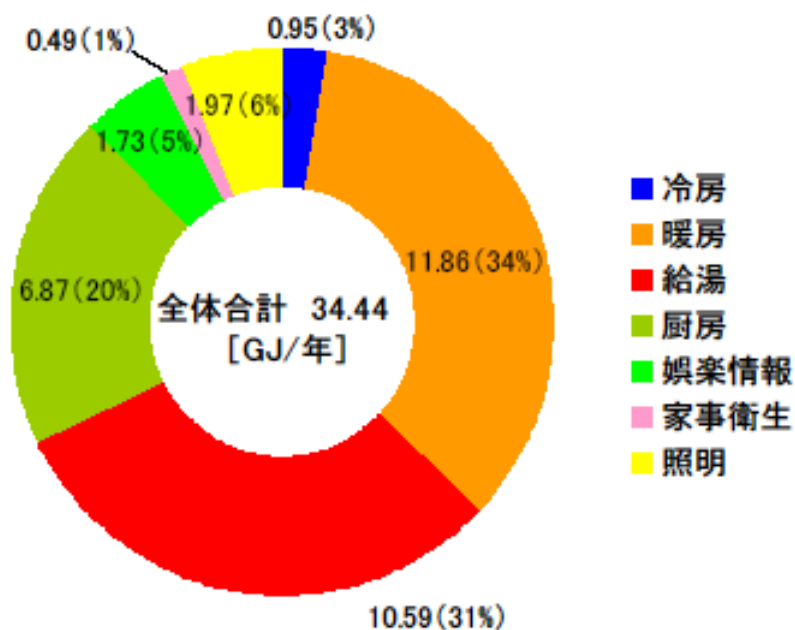

## 月積算エネルギー消費量(北陸集合01)

月積算エネルギー消費量 (2002年11月～2004年2月)(北陸集合01)

## 年間積算エネルギー消費量(北陸集合01)

年間積算エネルギー消費量 (2002年12月～2003年11月)(北陸集合01)