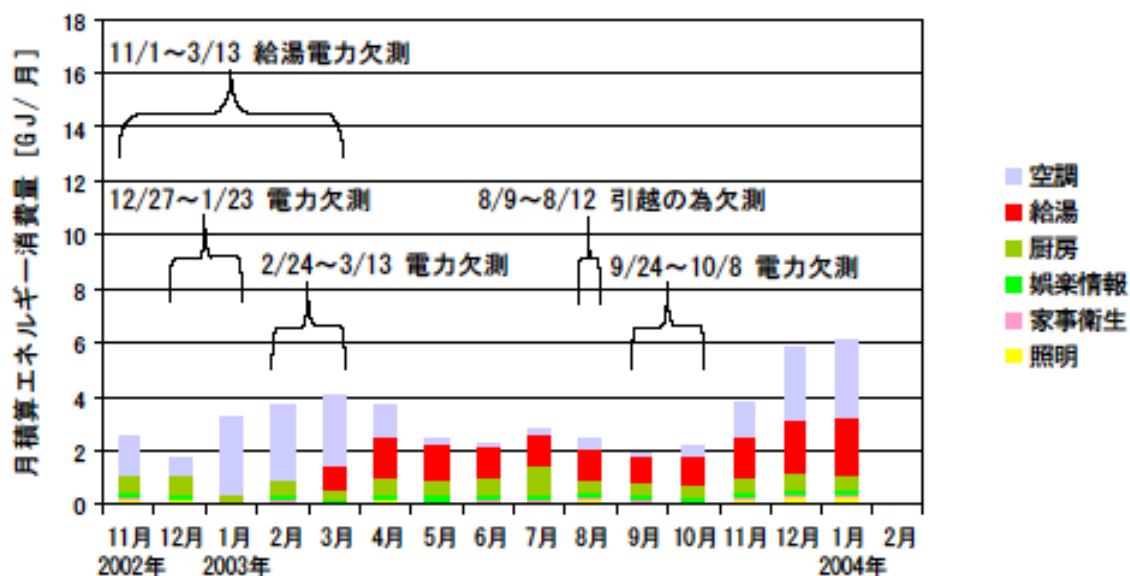

## 月積算エネルギー消費量(北陸集合01)

月積算エネルギー消費量 (2002年11月～2004年2月)(北陸集合01)

## 年間積算エネルギー消費量(北陸集合01)

年間積算エネルギー消費量 (2002年12月～2003年11月)(北陸集合01)