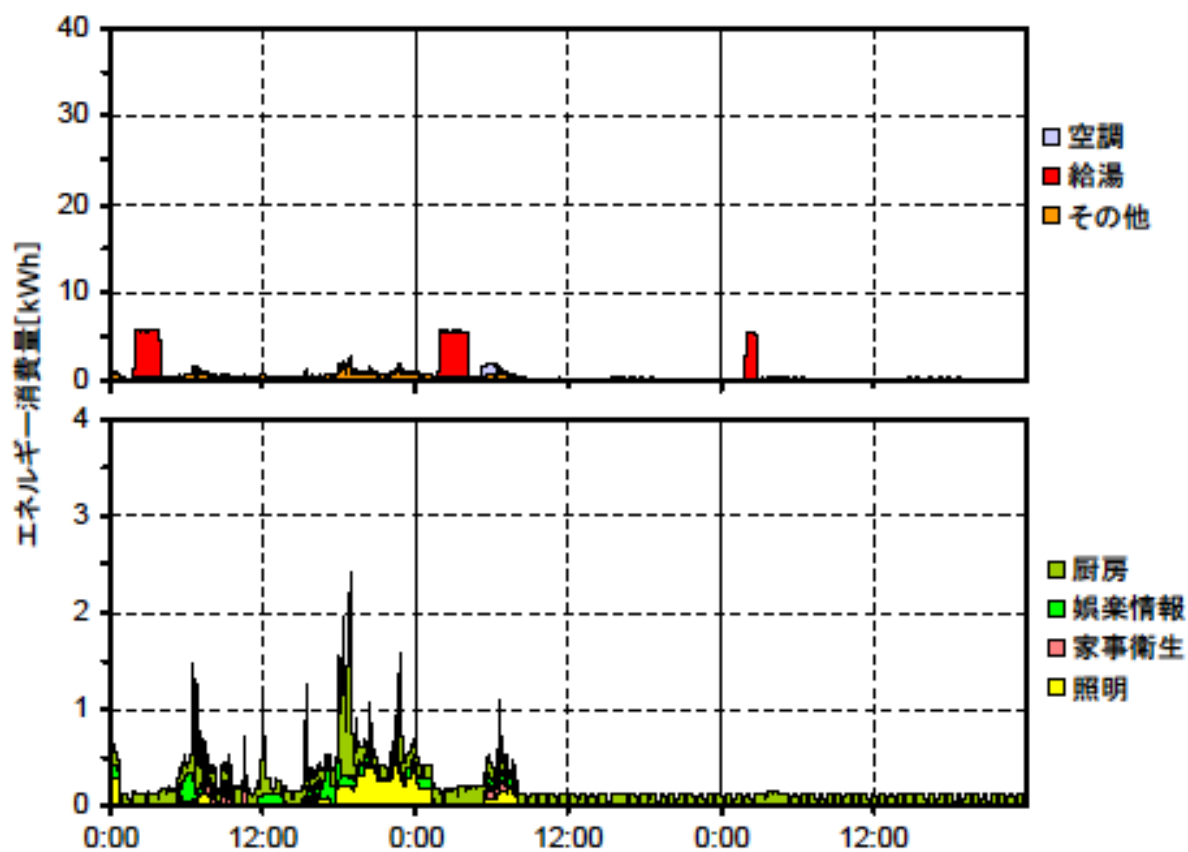

夏季の大分類用途別エネルギー消費量（最暑日を含む3日間）(北陸集合01)

夏季の大分類用途別エネルギー消費量（2003年9月12日～14日）(北陸集合01)