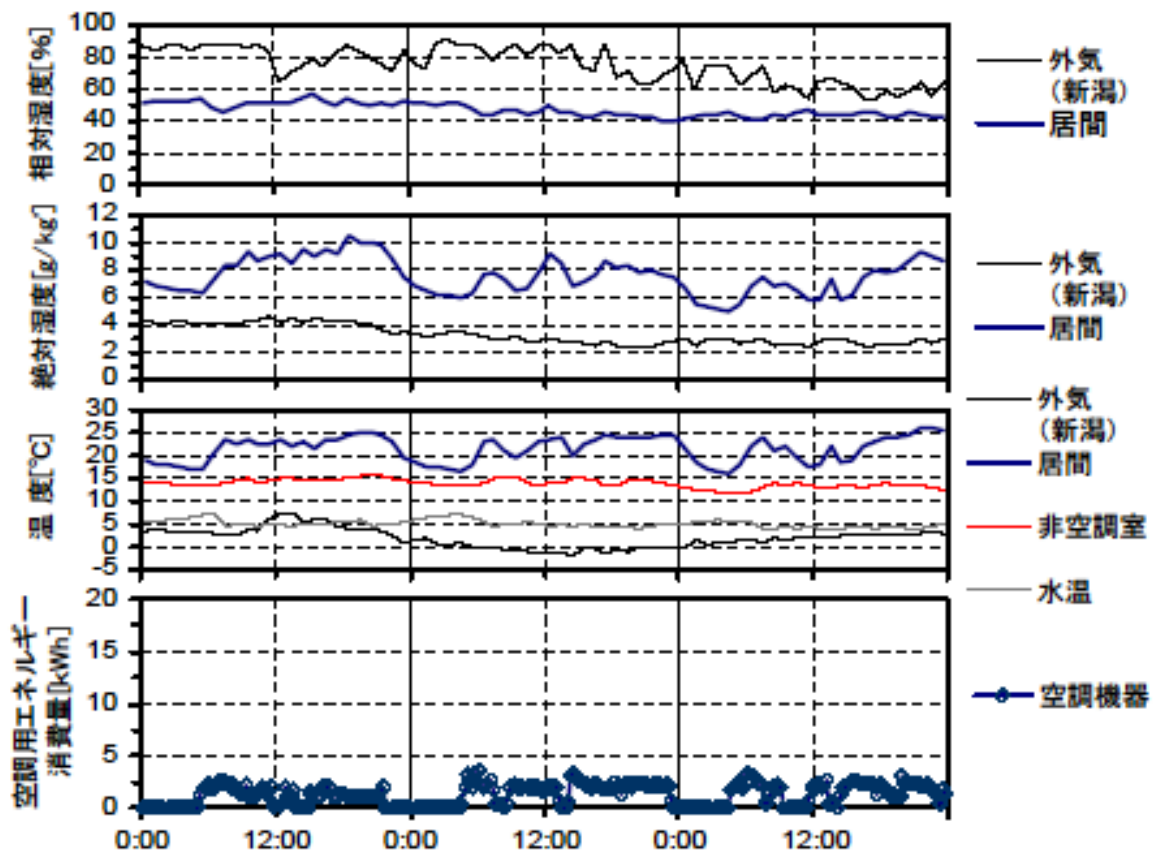

冬季の温湿度と空調用エネルギー消費量（最寒日を含む3日間）(北陸集合01)

冬季の温湿度と空調用エネルギー消費量（2004年1月21日～23日）(北陸集合01)