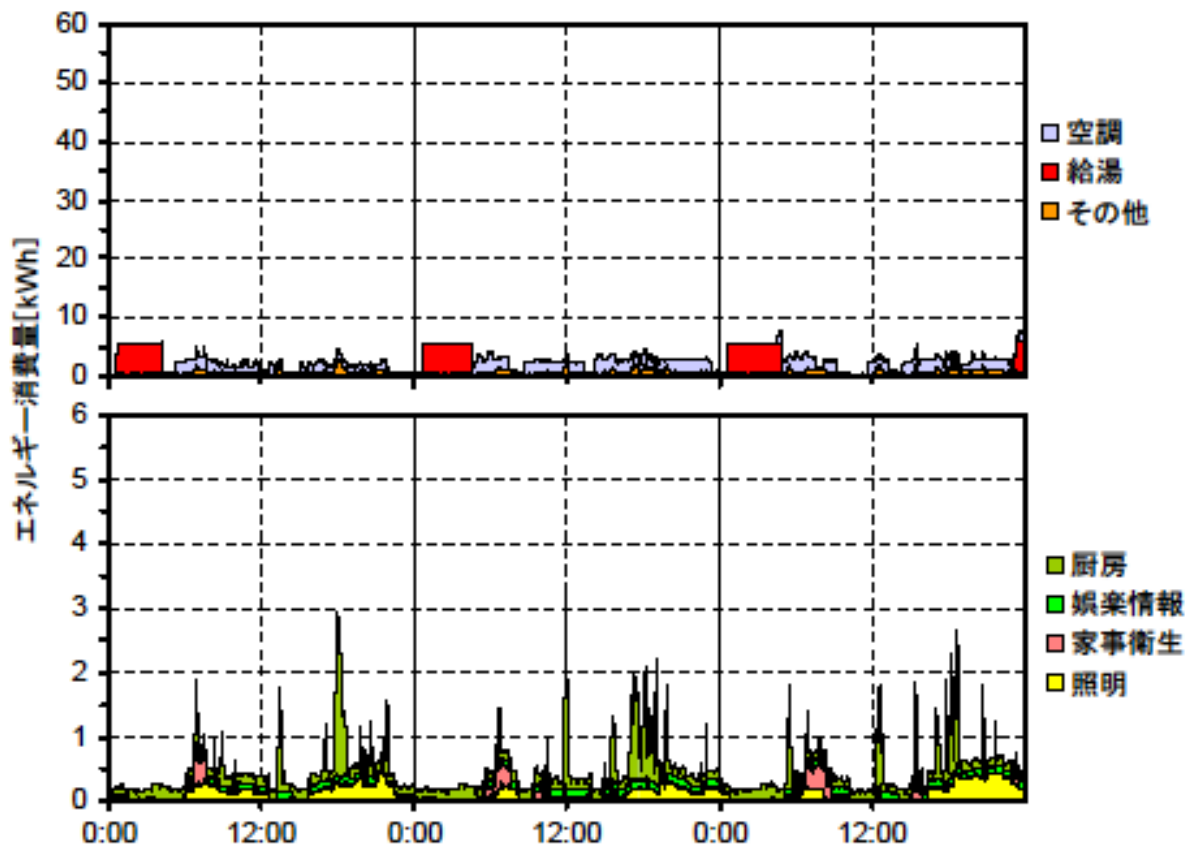

冬季の大分類用途別エネルギー消費量（最寒日を含む3日間）(北陸集合01)

冬季の大分類用途別エネルギー消費量（2004年1月21日～23日）(北陸集合01)