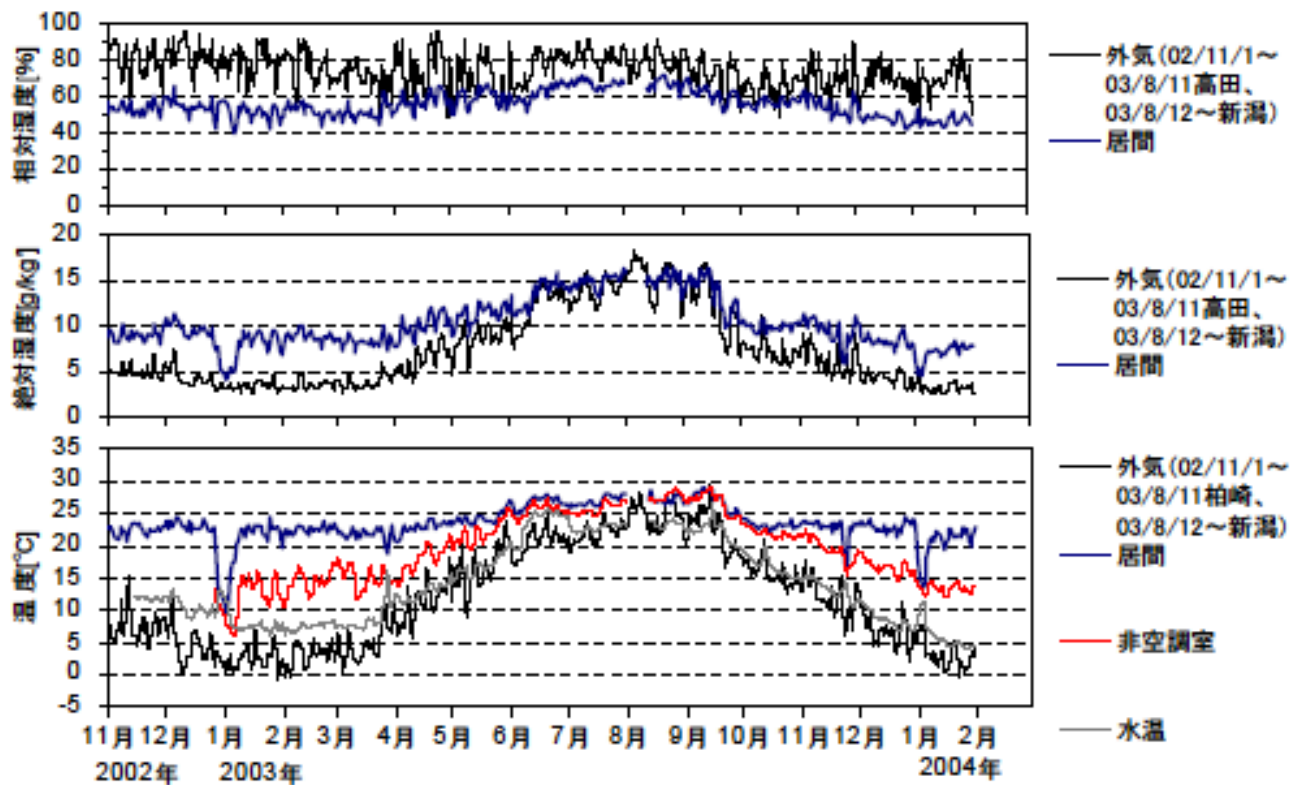

日平均温湿度(北陸集合 01)

日平均温湿度 (2002年11月 ~ 2004年2月) (北陸集合 01)