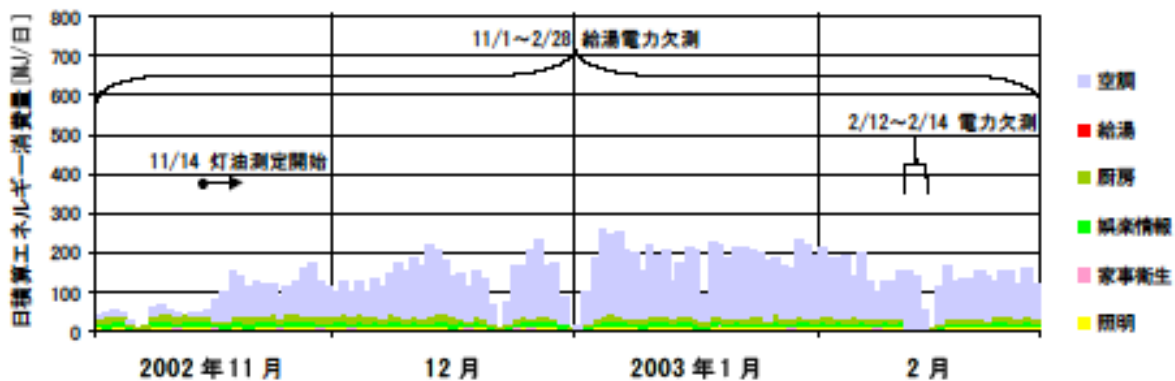

日積算エネルギー消費量(北陸集合02)

日積算エネルギー消費量 (2002年11月~2004年2月)(北陸集合02)