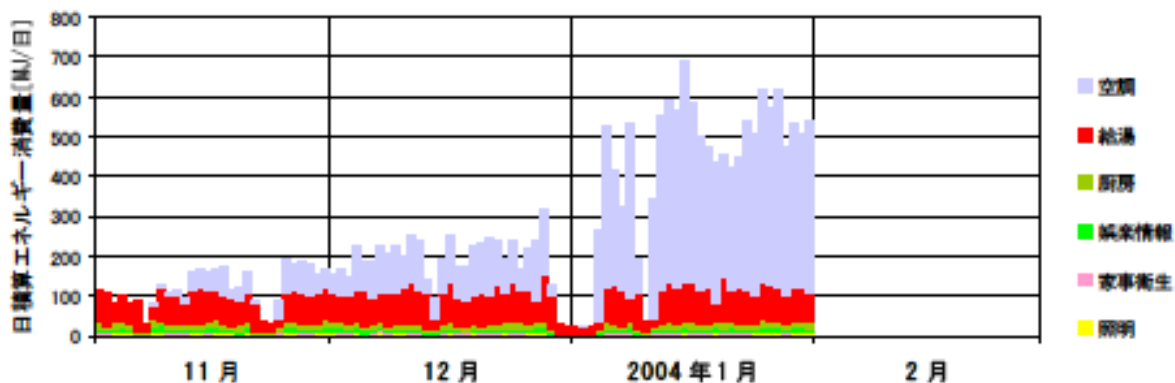

日積算エネルギー消費量(北陸集合02)

日積算エネルギー消費量 (2002年11月~2004年2月)(北陸集合02)