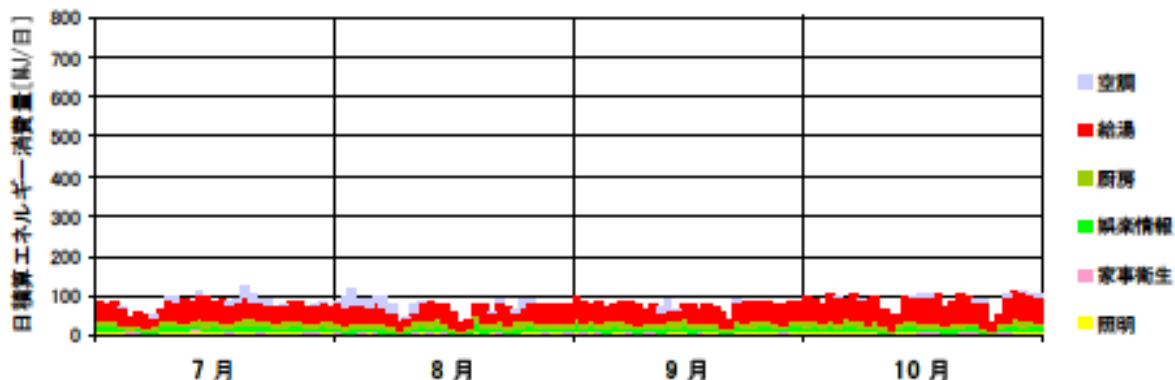

日積算エネルギー消費量(北陸集合02)

日積算エネルギー消費量 (2002年11月~2004年2月)(北陸集合02)