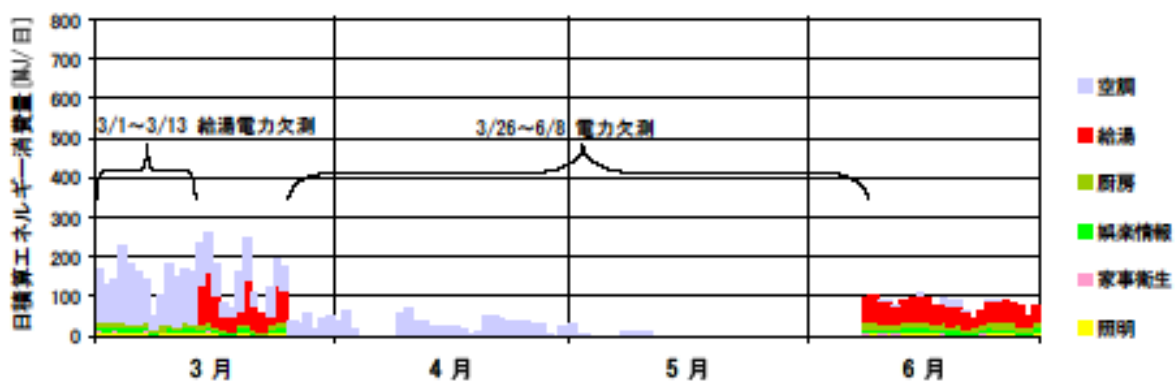

日積算エネルギー消費量(北陸集合02)

日積算エネルギー消費量 (2002年11月~2004年2月)(北陸集合02)