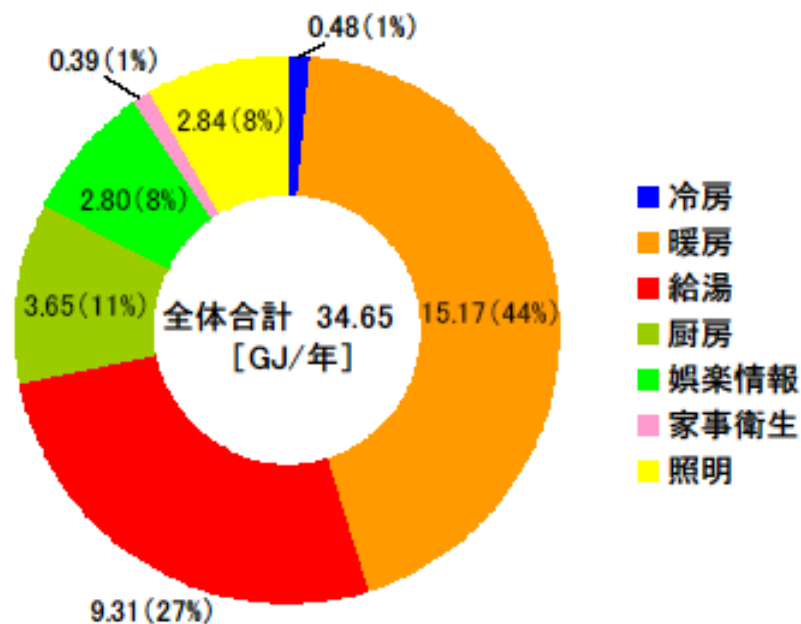

月積算エネルギー消費量(北陸集合02)

月積算エネルギー消費量 (2002年11月～2004年2月)(北陸集合02)

年間積算エネルギー消費量(北陸集合02)

年間積算エネルギー消費量 (2002年12月～2003年11月)(北陸集合02)