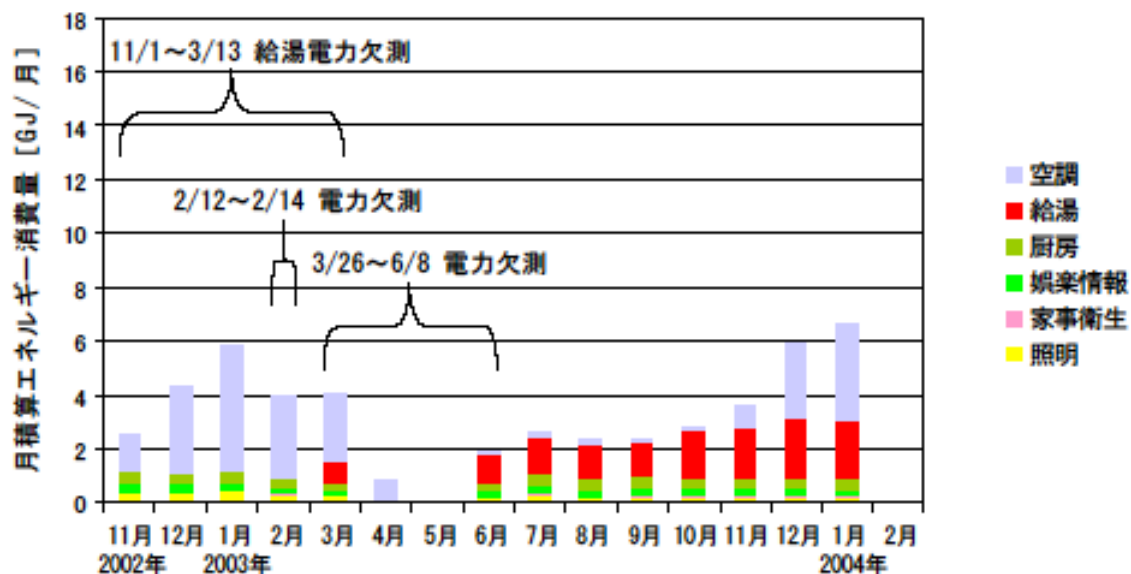

月積算エネルギー消費量(北陸集合02)

月積算エネルギー消費量 (2002年11月～2004年2月)(北陸集合02)

年間積算エネルギー消費量(北陸集合02)

年間積算エネルギー消費量 (2002年12月～2003年11月)(北陸集合02)