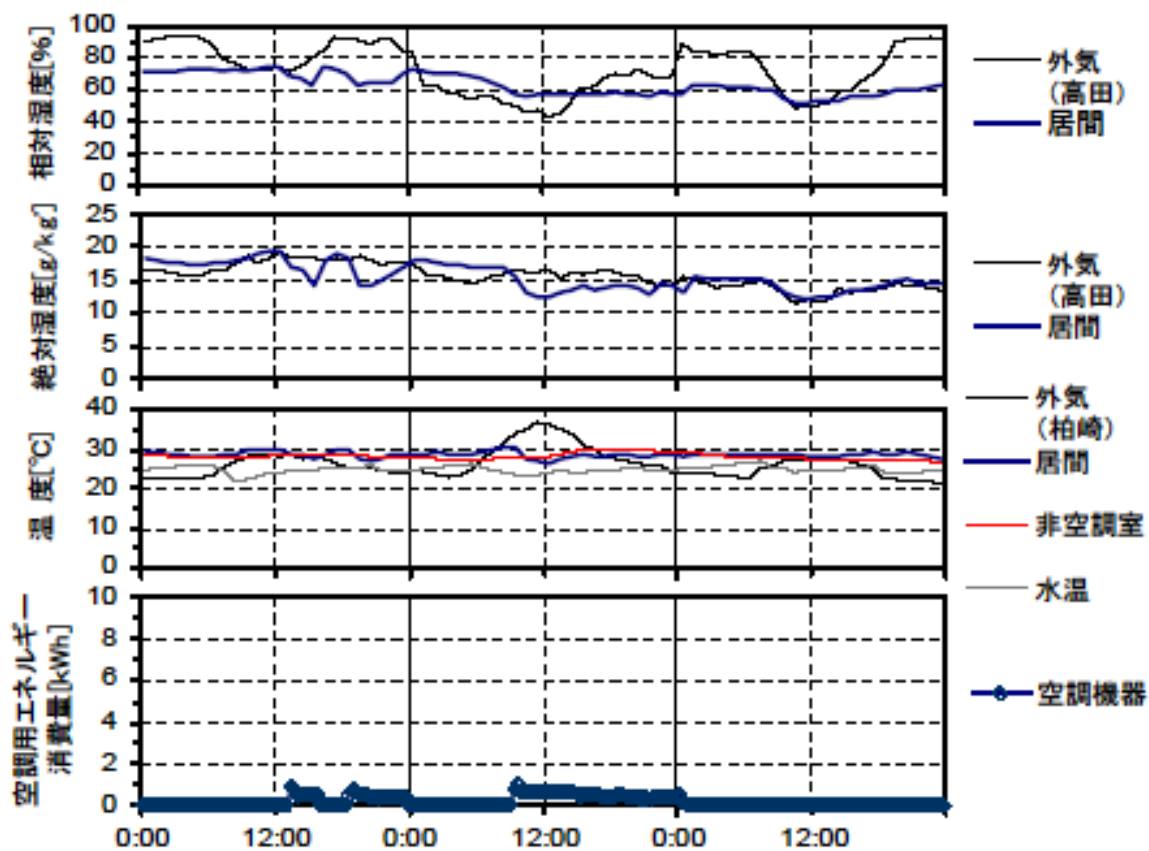

夏季の温湿度と空調用エネルギー消費量（最暑日を含む3日間）(北陸集合02)

夏季の温湿度と空調用エネルギー消費量（2003年9月12日～14日）(北陸集合02)