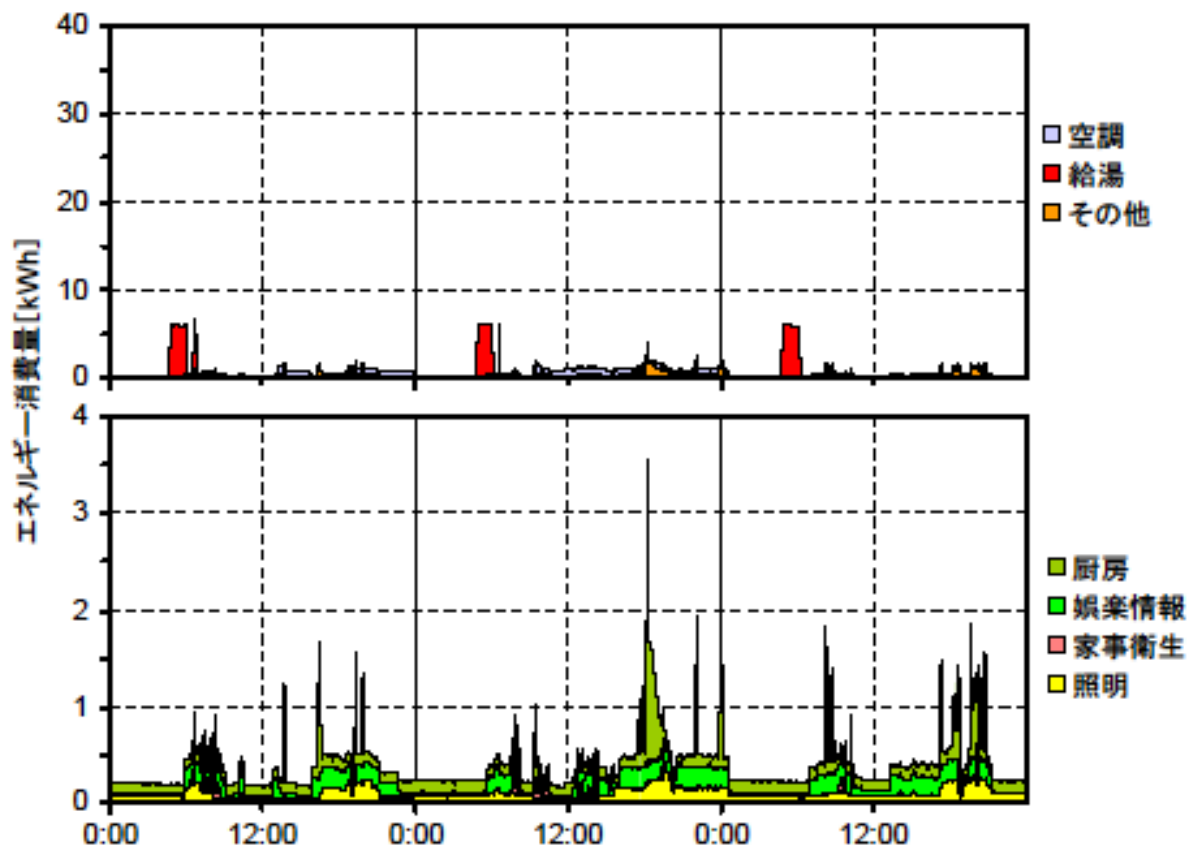

夏季の大分類用途別エネルギー消費量 (最暑日を含む3日間)(北陸集合02)

夏季の大分類用途別エネルギー消費量 (2003年9月12日~14日)(北陸集合02)