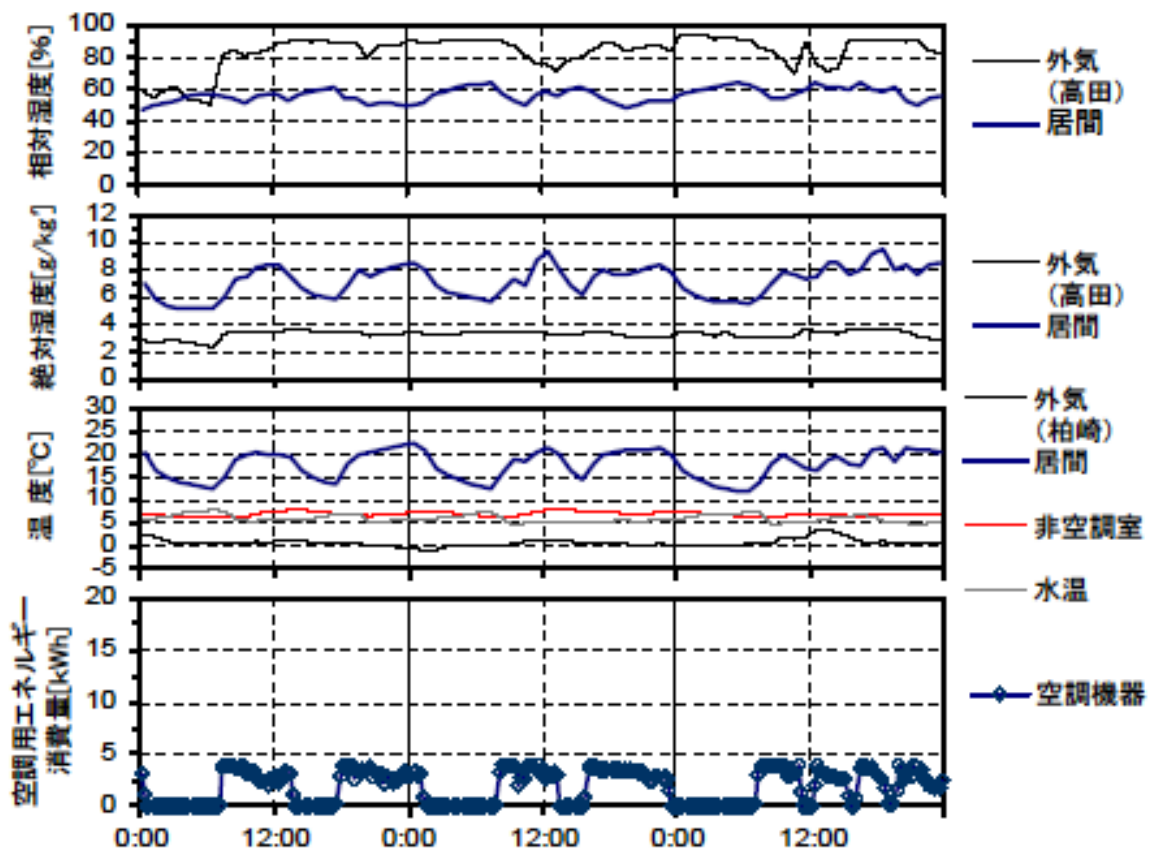

冬季の温湿度と空調用エネルギー消費量（最寒日を含む3日間）(北陸集合02)

冬季の温湿度と空調用エネルギー消費量（2004年1月24日～26日）(北陸集合02)