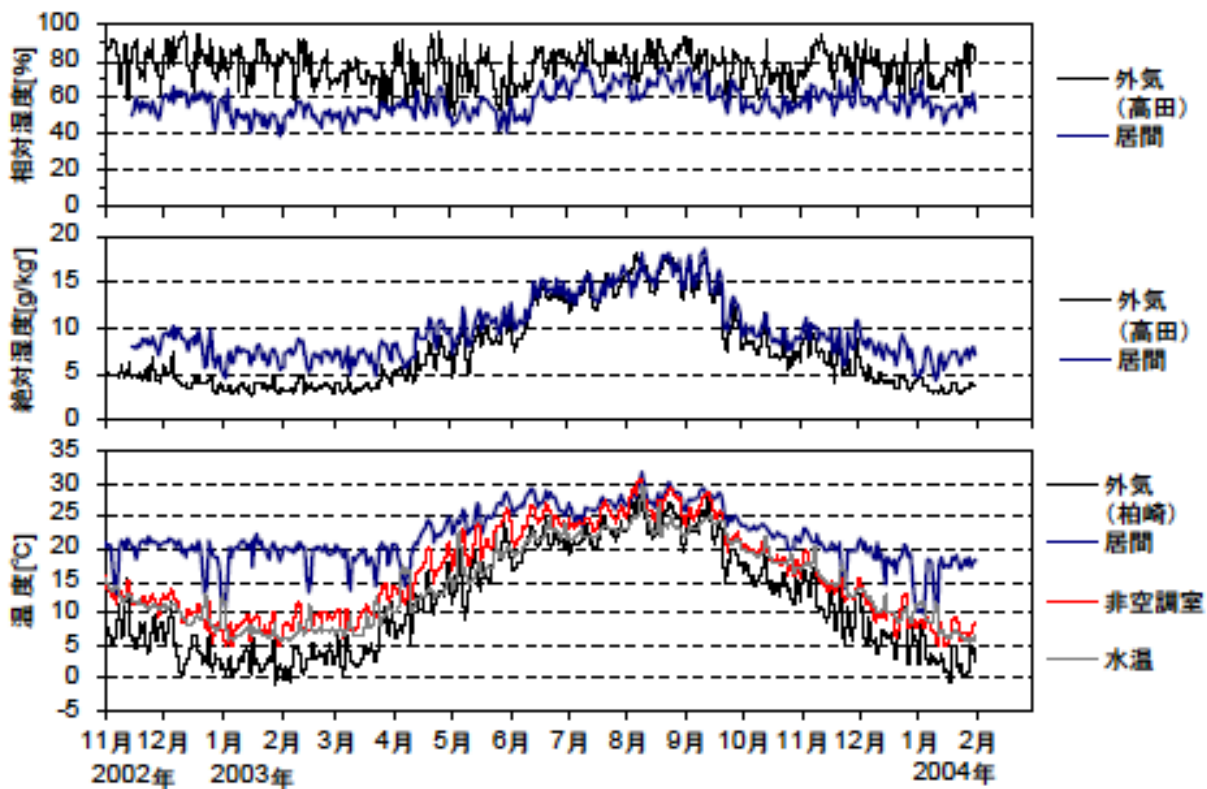

日平均温湿度(北陸集合 02)

日平均温湿度 (2002年11月～2004年2月)(北陸集合02)