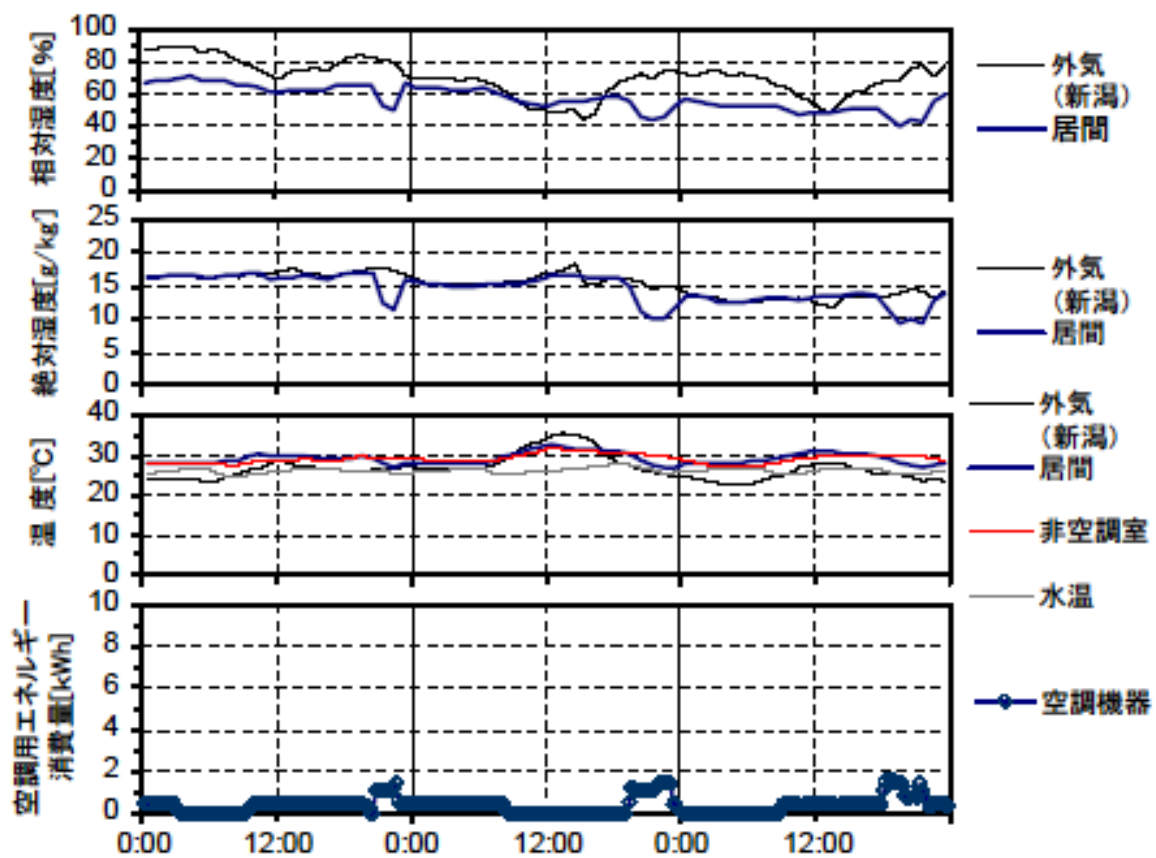

夏季の温湿度と空調用エネルギー消費量（最暑日を含む3日間）(北陸集合03)

夏季の温湿度と空調用エネルギー消費量（2003年9月12日～14日）(北陸集合03)