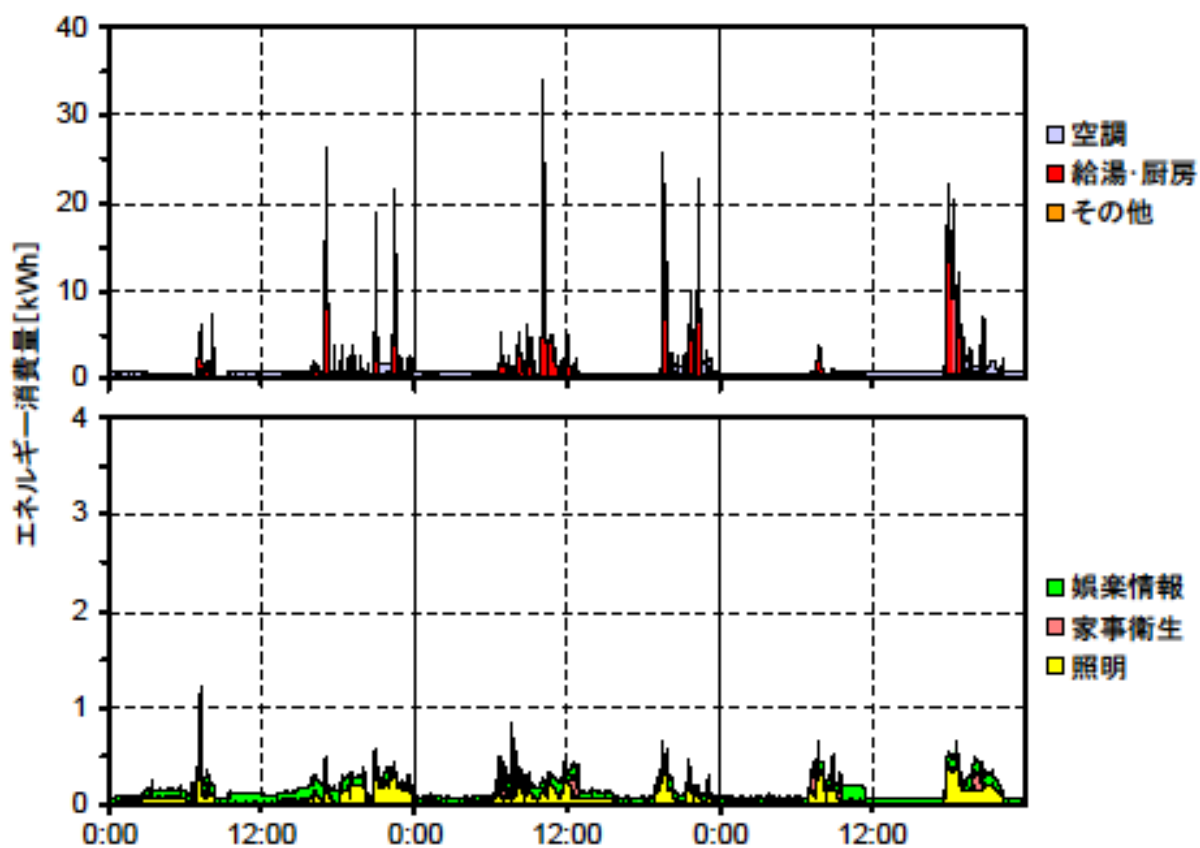

夏季の大分類用途別エネルギー消費量 (最暑日を含む3日間)(北陸集合03)

夏季の大分類用途別エネルギー消費量 (2003年9月12日~14日)(北陸集合03)