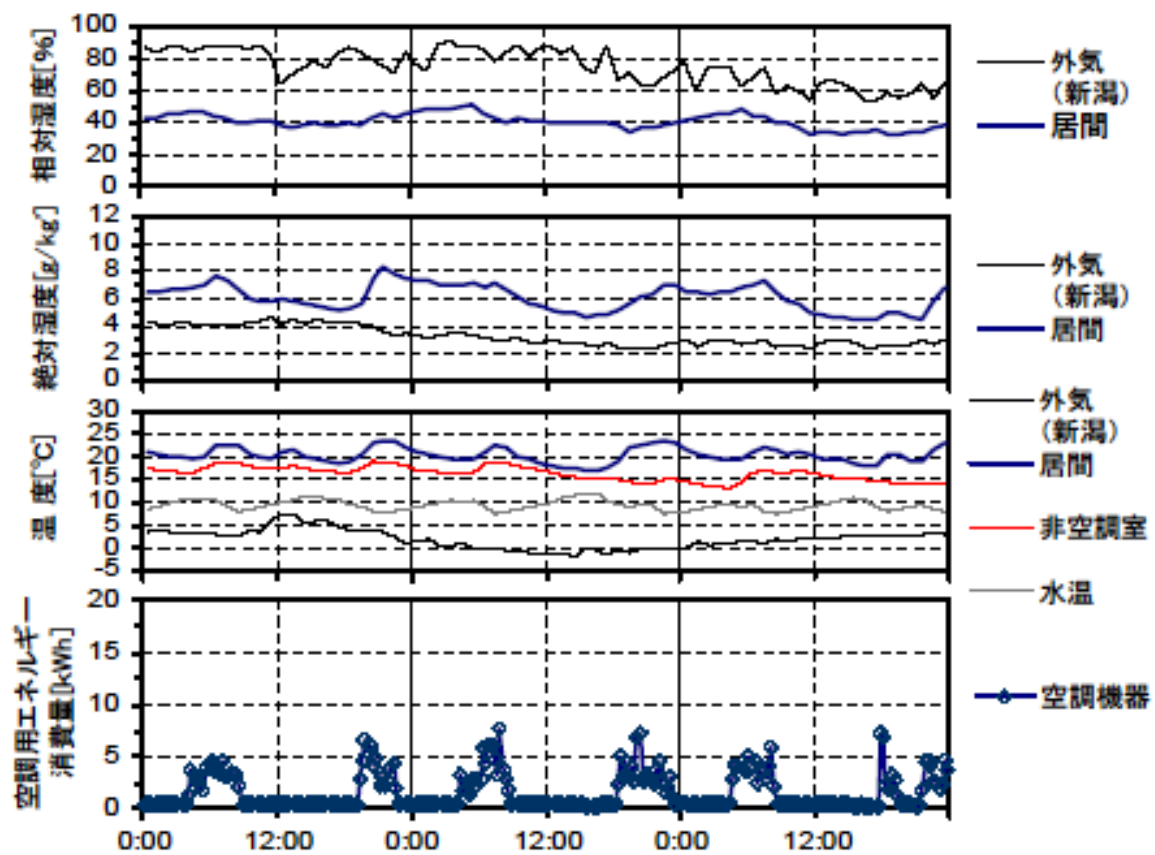

冬季の温湿度と空調用エネルギー消費量（最寒日を含む3日間）(北陸集合03)

冬季の温湿度と空調用エネルギー消費量（2004年1月21日～23日）(北陸集合03)