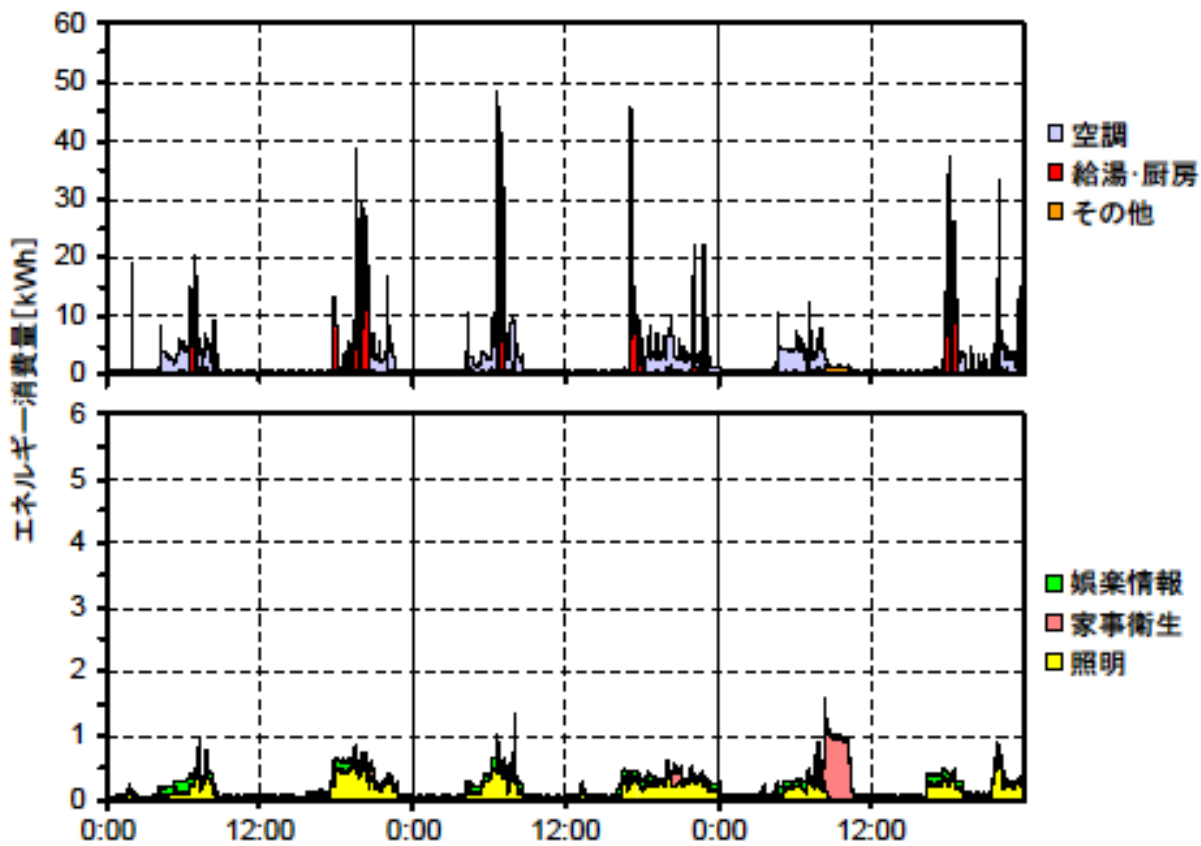

冬季の大分類用途別エネルギー消費量（最寒日を含む3日間）(北陸集合03)

冬季の大分類用途別エネルギー消費量（2004年1月21日～23日）(北陸集合03)