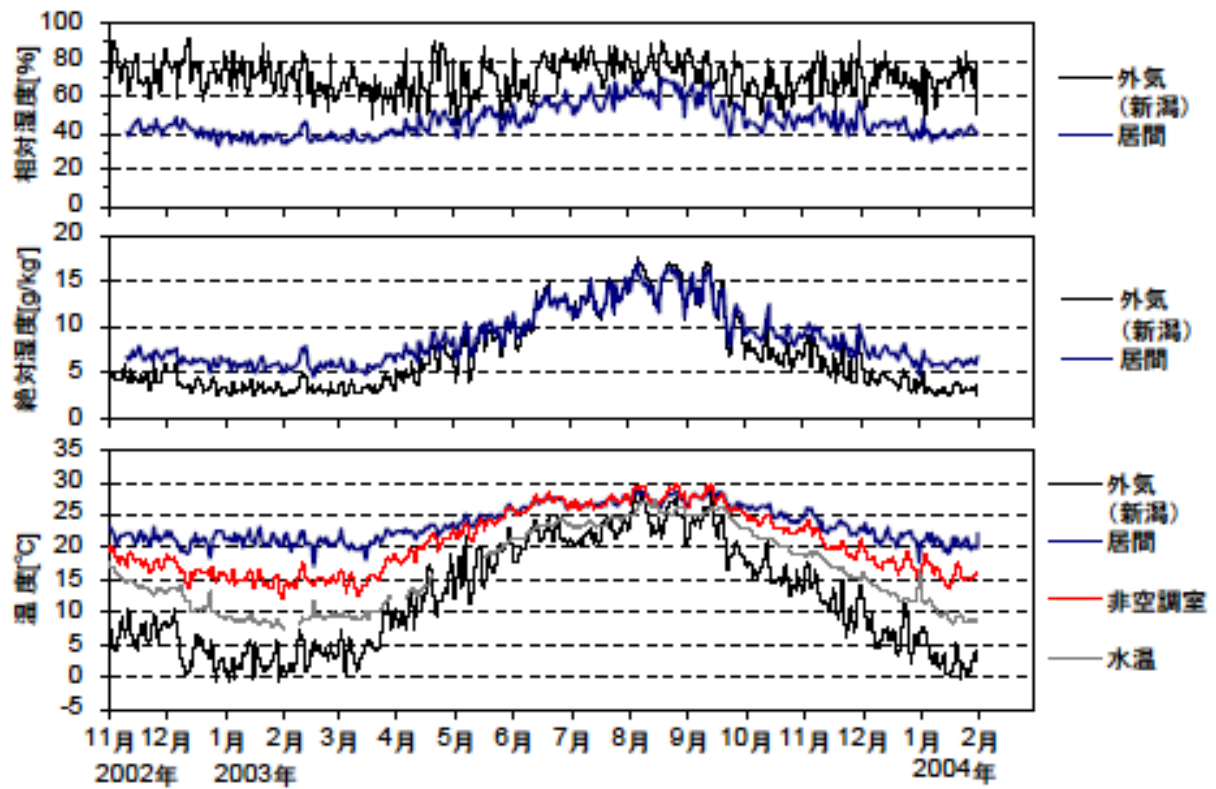

日平均温湿度(北陸集合 03)

日平均温湿度(2002年11月~2004年2月)(北陸集合03)