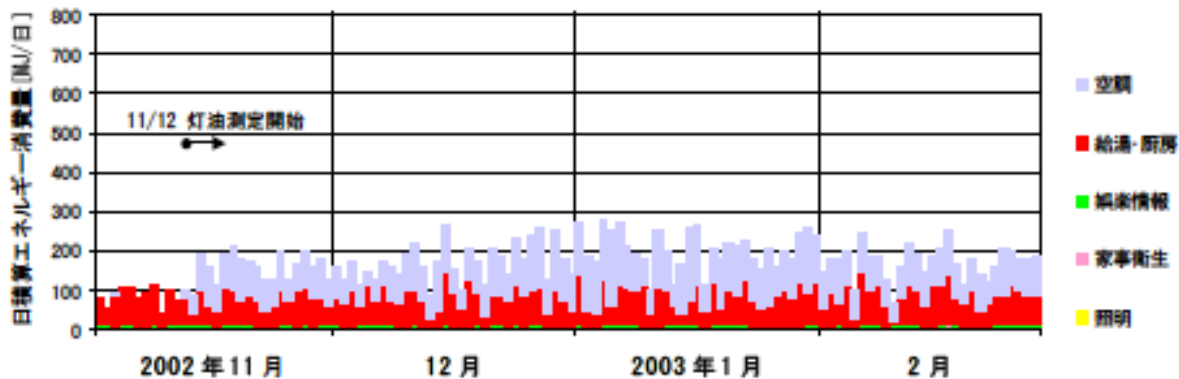

日積算エネルギー消費量(北陸集合 04)

日積算エネルギー消費量 (2002年11月~2004年2月)(北陸集合 04)