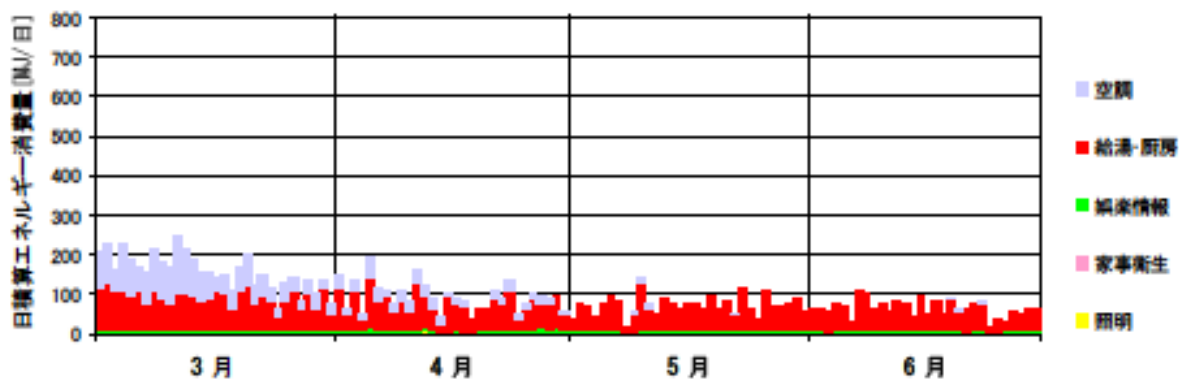

日積算エネルギー消費量(北陸集合 04)

日積算エネルギー消費量 (2002年11月~2004年2月)(北陸集合 04)