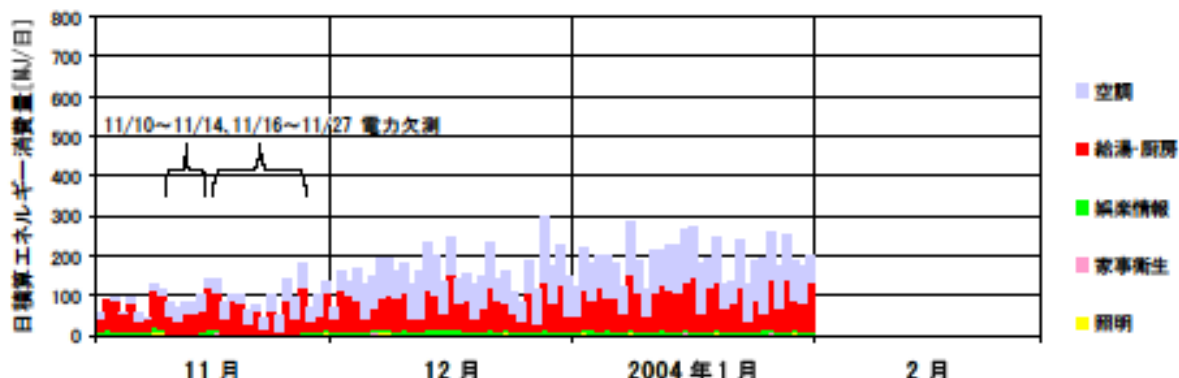

日積算エネルギー消費量(北陸集合 04)

日積算エネルギー消費量 (2002年11月~2004年2月)(北陸集合 04)