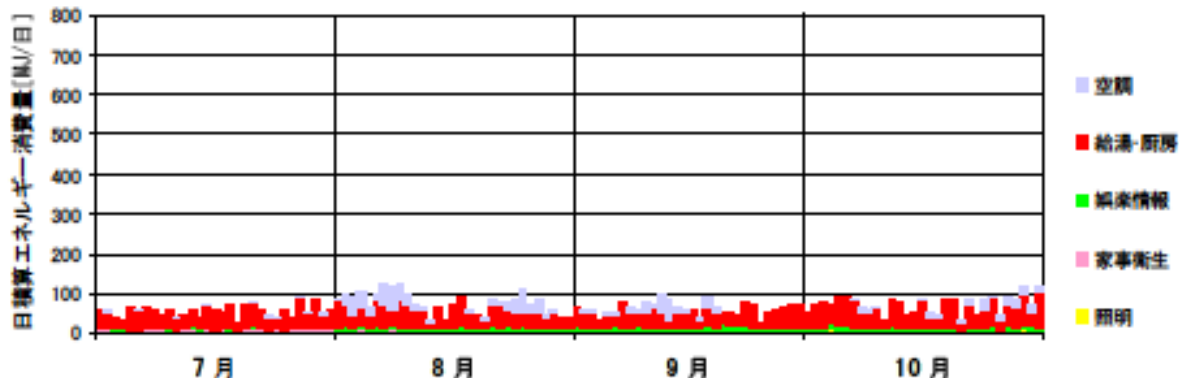

日積算エネルギー消費量(北陸集合 04)

日積算エネルギー消費量 (2002年11月~2004年2月)(北陸集合 04)