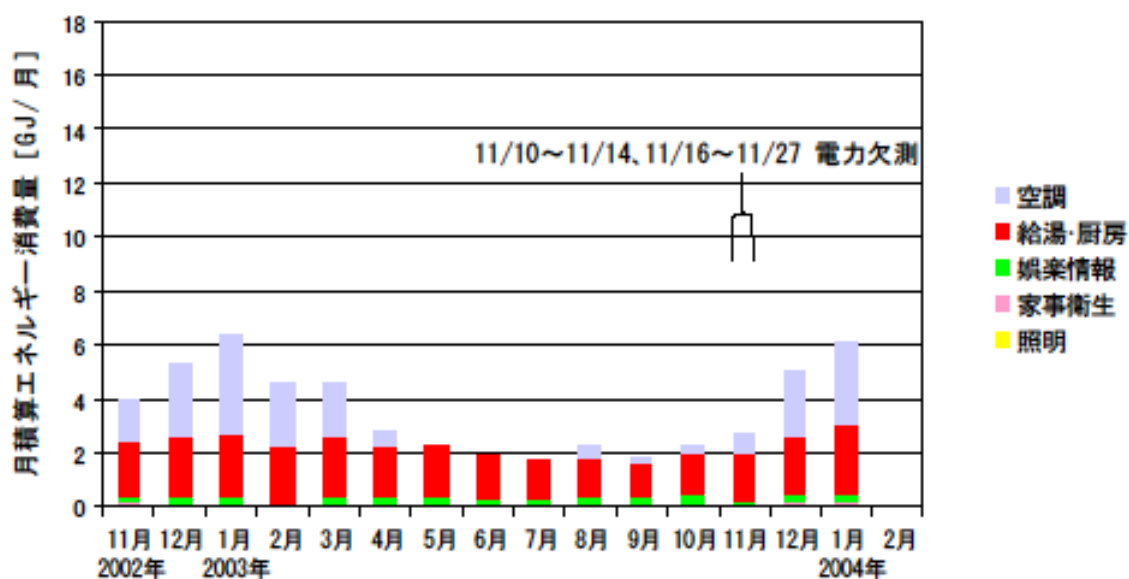

月積算エネルギー消費量(北陸集合 04)

月積算エネルギー消費量 (2002年11月～2004年2月)(北陸集合 04)

年間積算エネルギー消費量(北陸集合 04)

年間積算エネルギー消費量 (2002年12月～2003年11月)(北陸集合 04)