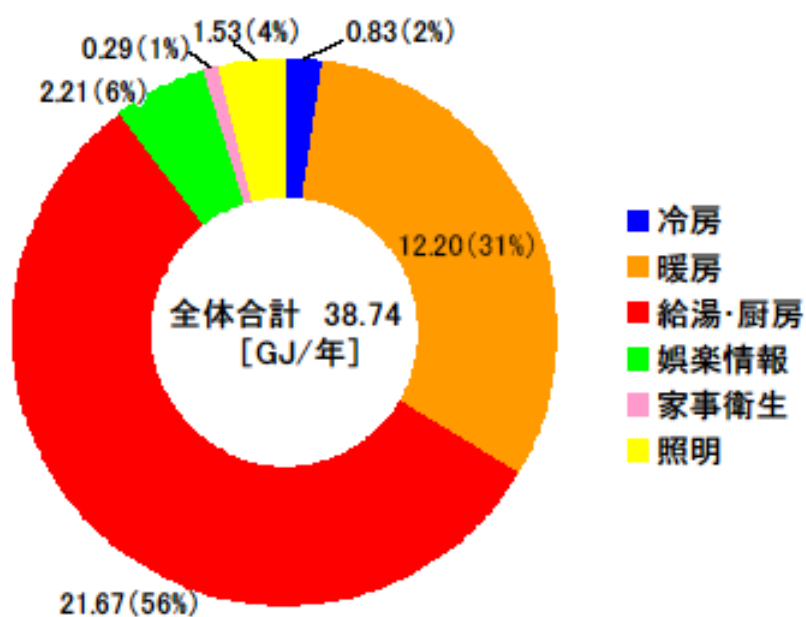

月積算エネルギー消費量(北陸集合 04)

月積算エネルギー消費量 (2002年11月～2004年2月)(北陸集合 04)

年間積算エネルギー消費量(北陸集合 04)

年間積算エネルギー消費量 (2002年12月～2003年11月)(北陸集合 04)