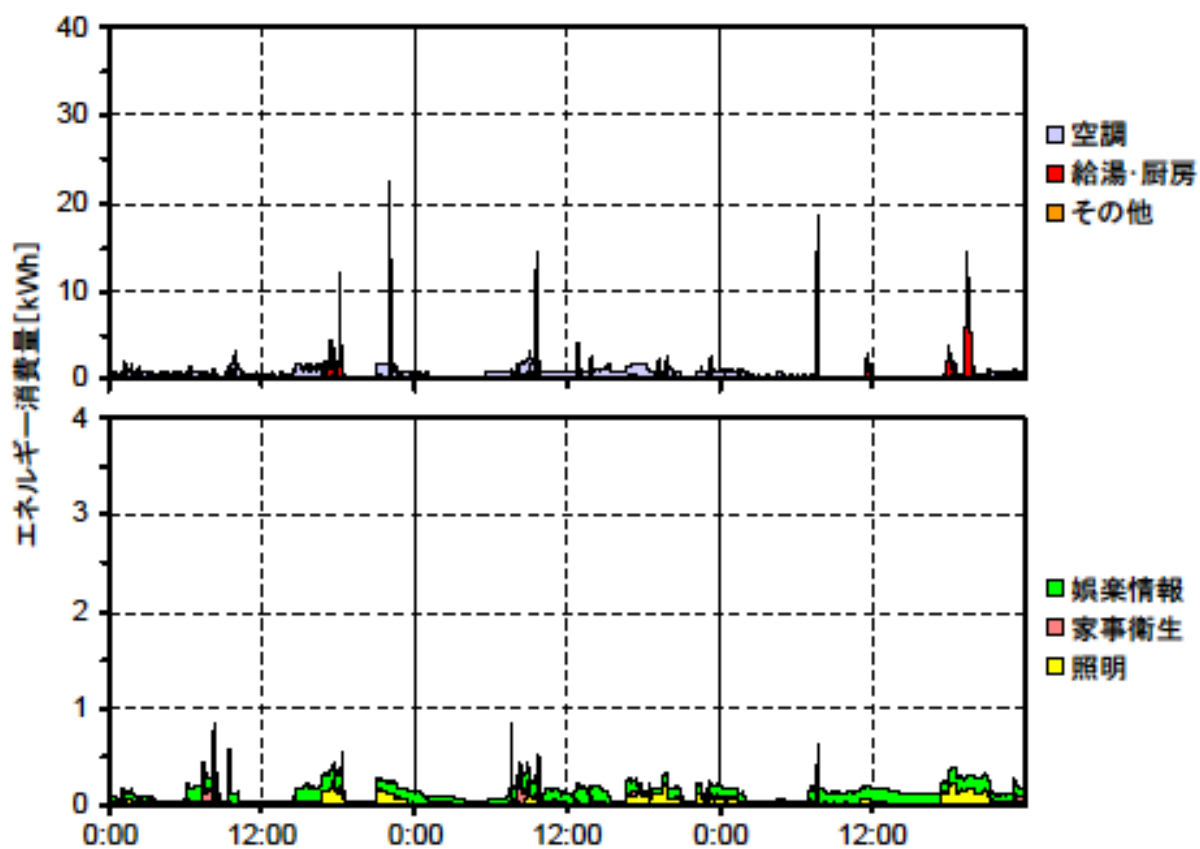

夏季の大分類用途別エネルギー消費量（最暑日を含む3日間）(北陸集合04)

夏季の大分類用途別エネルギー消費量（2003年9月12日～14日）(北陸集合04)