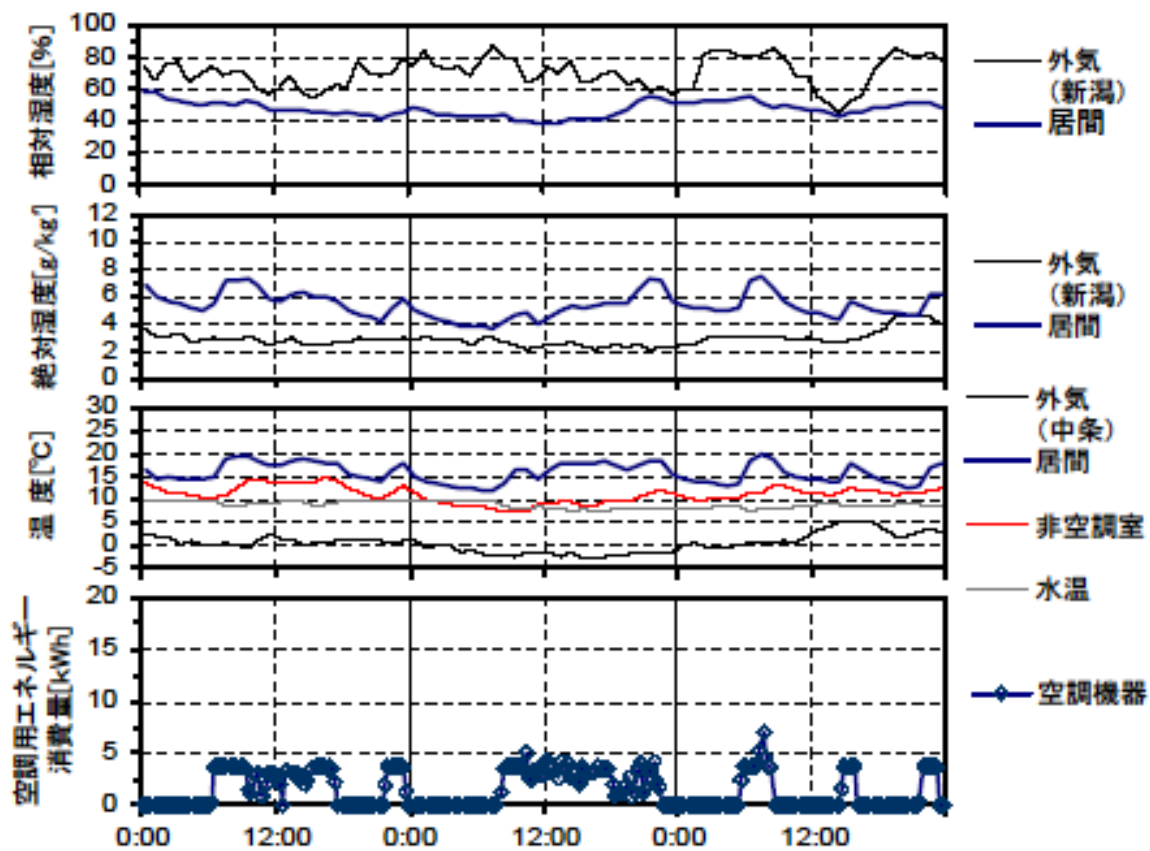

冬季の温湿度と空調用エネルギー消費量（最寒日を含む3日間）(北陸集合04)

冬季の温湿度と空調用エネルギー消費量（2002年12月26日～28日）(北陸集合04)