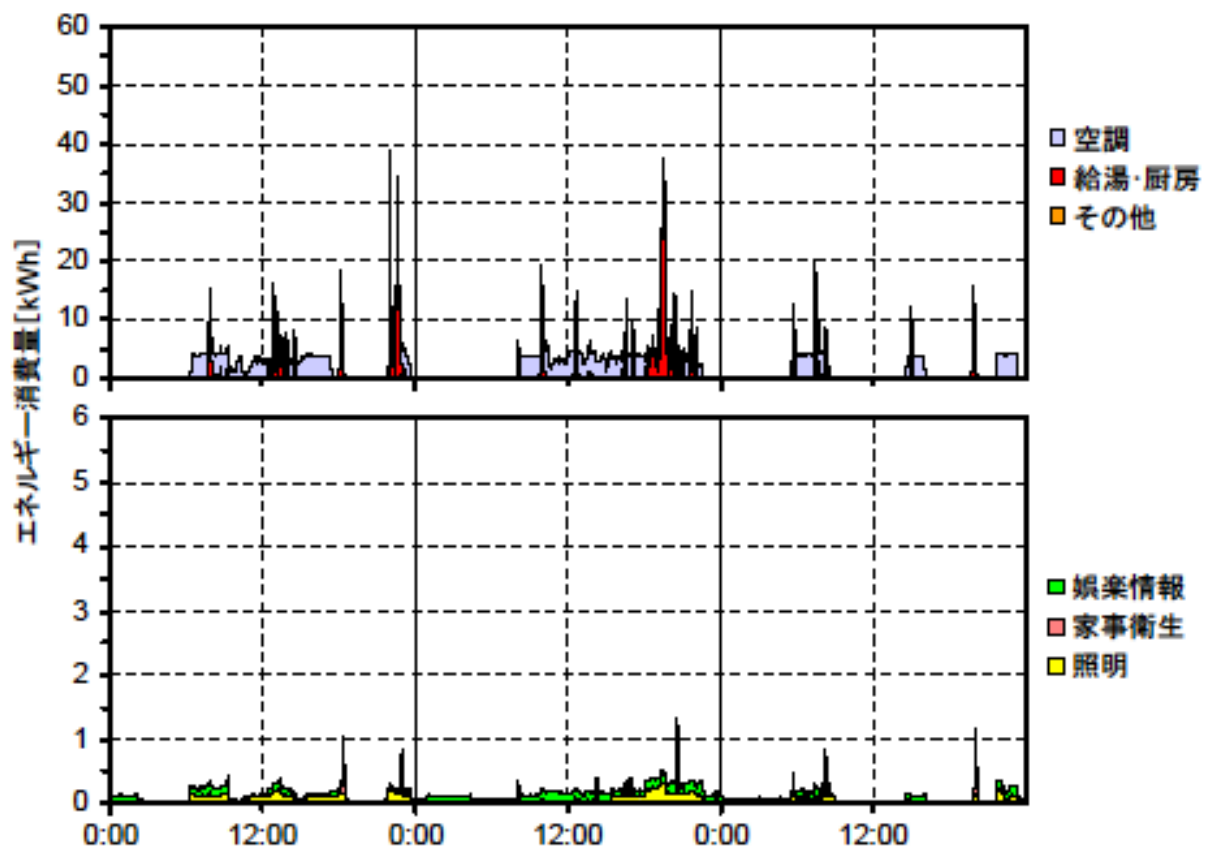

冬季の大分類用途別エネルギー消費量（最寒日を含む3日間）(北陸集合04)

冬季の大分類用途別エネルギー消費量（2002年12月26日～28日）(北陸集合04)