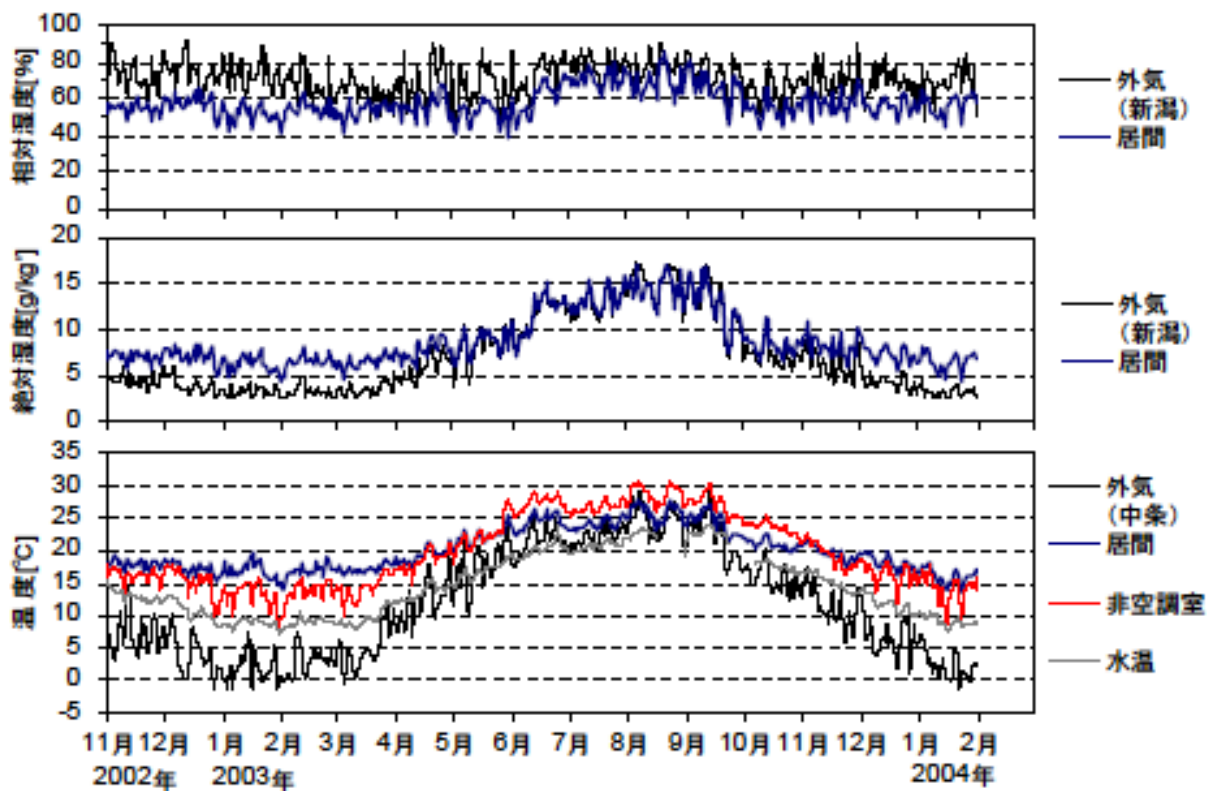

日平均温湿度(北陸集合 04)

日平均温湿度(2002年11月~2004年2月)(北陸集合04)