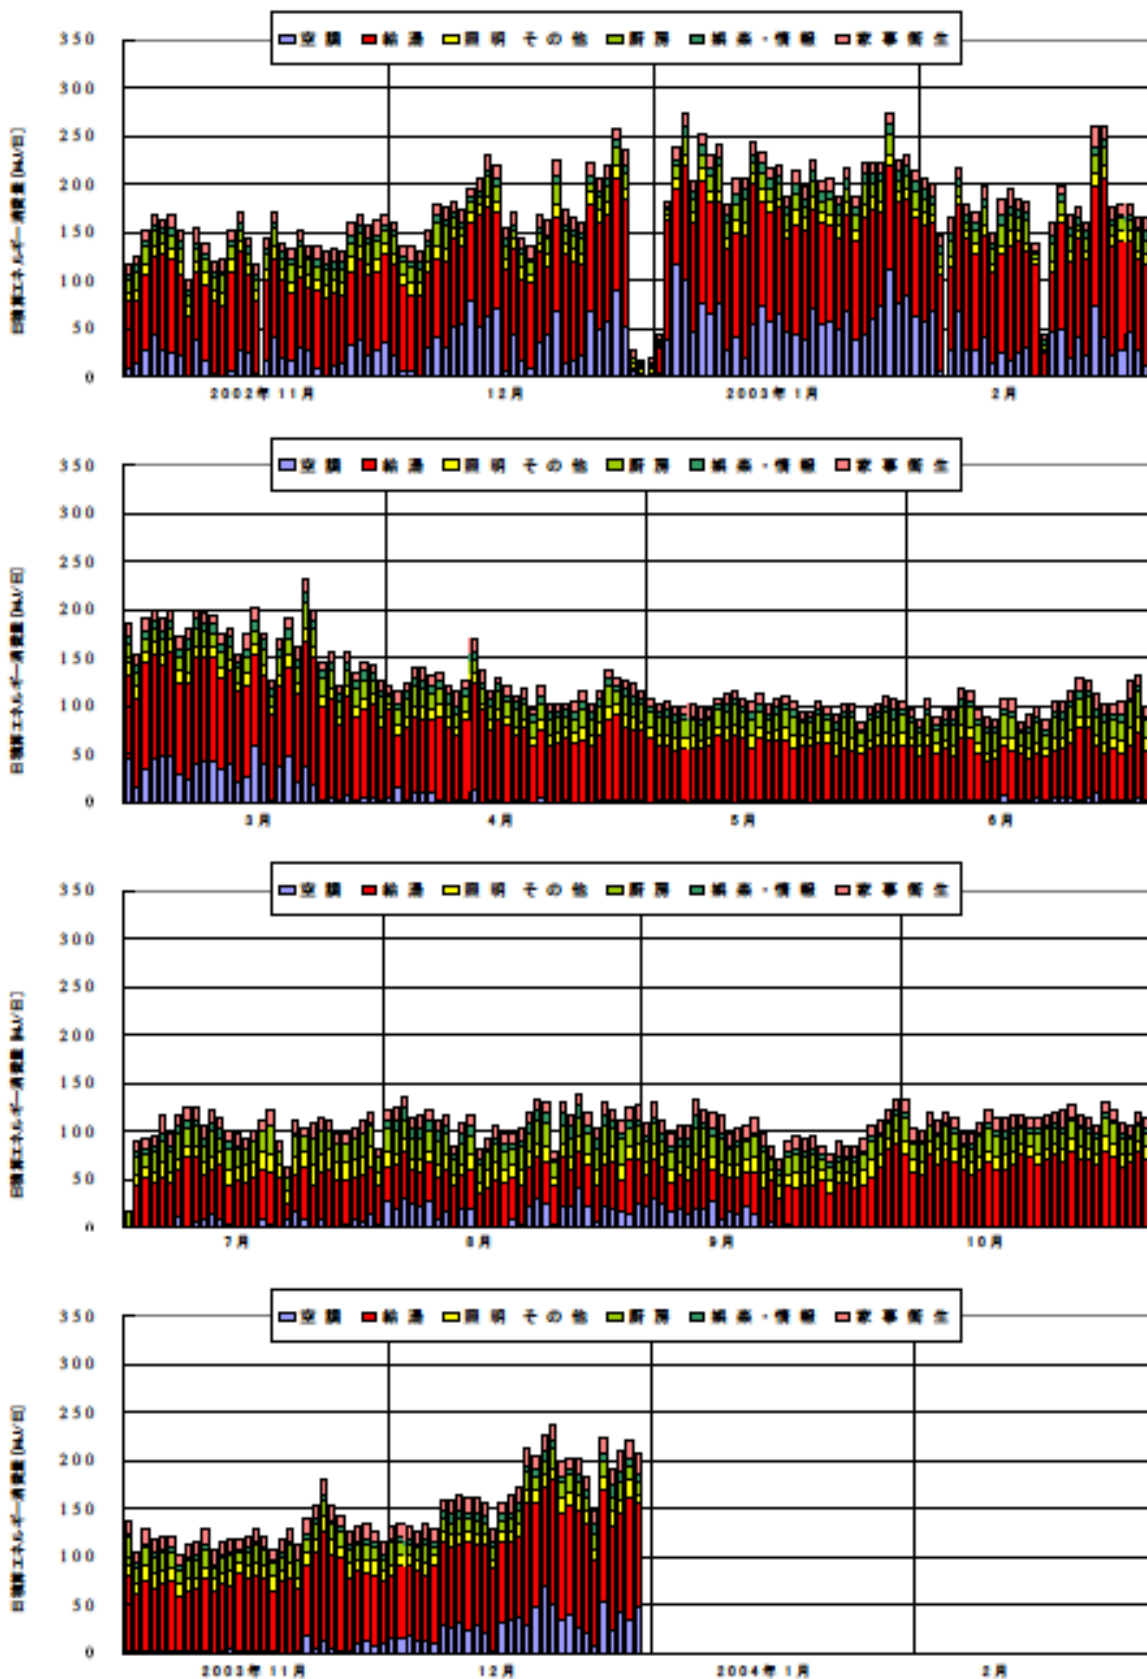

日積算エネルギー消費量(関西戸建01)

日積算エネルギー消費量 (2002年11月～2003年12月)(関西戸建01)