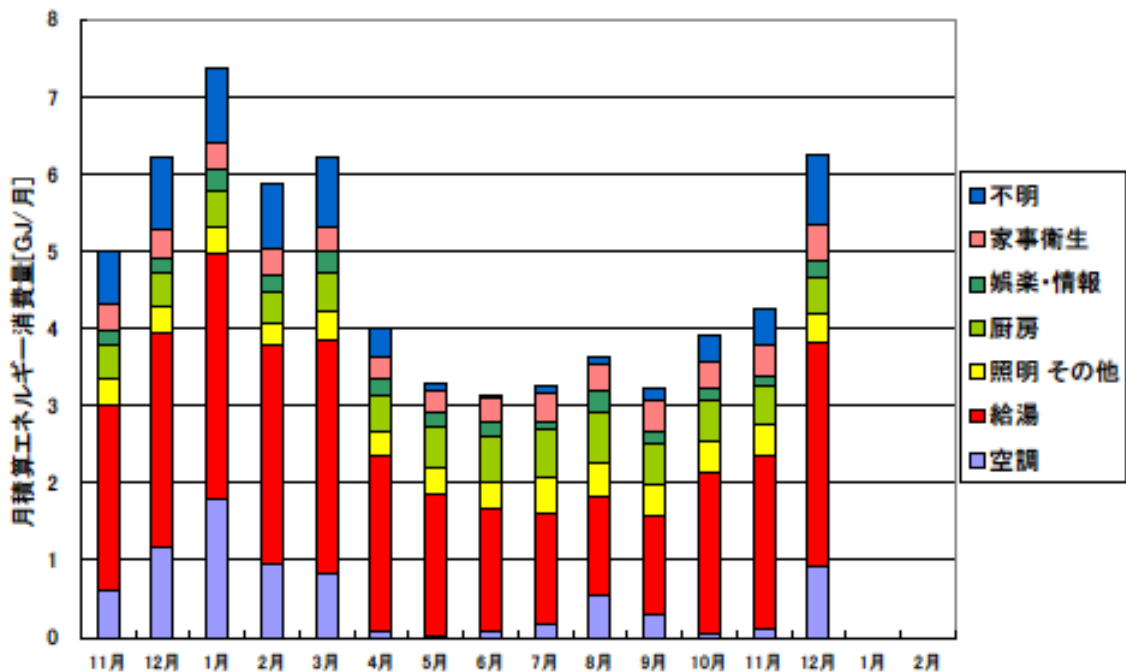

月積算エネルギー消費量(関西戸建01)

月積算エネルギー消費量 (2002年11月～2003年12月) (関西戸建01)

年間積算エネルギー消費量(関西戸建01)

年間積算エネルギー消費量 (2002年12月～2003年12月) (関西戸建01)