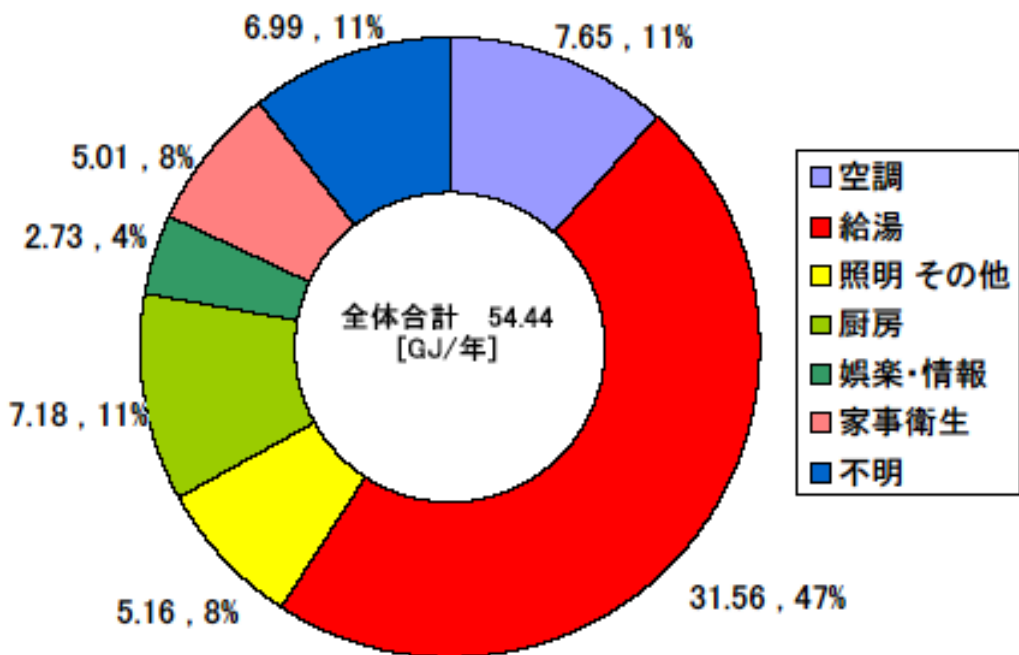

月積算エネルギー消費量(関西戸建01)

月積算エネルギー消費量 (2002年11月～2003年12月) (関西戸建01)

年間積算エネルギー消費量(関西戸建01)

年間積算エネルギー消費量 (2002年12月～2003年12月) (関西戸建01)